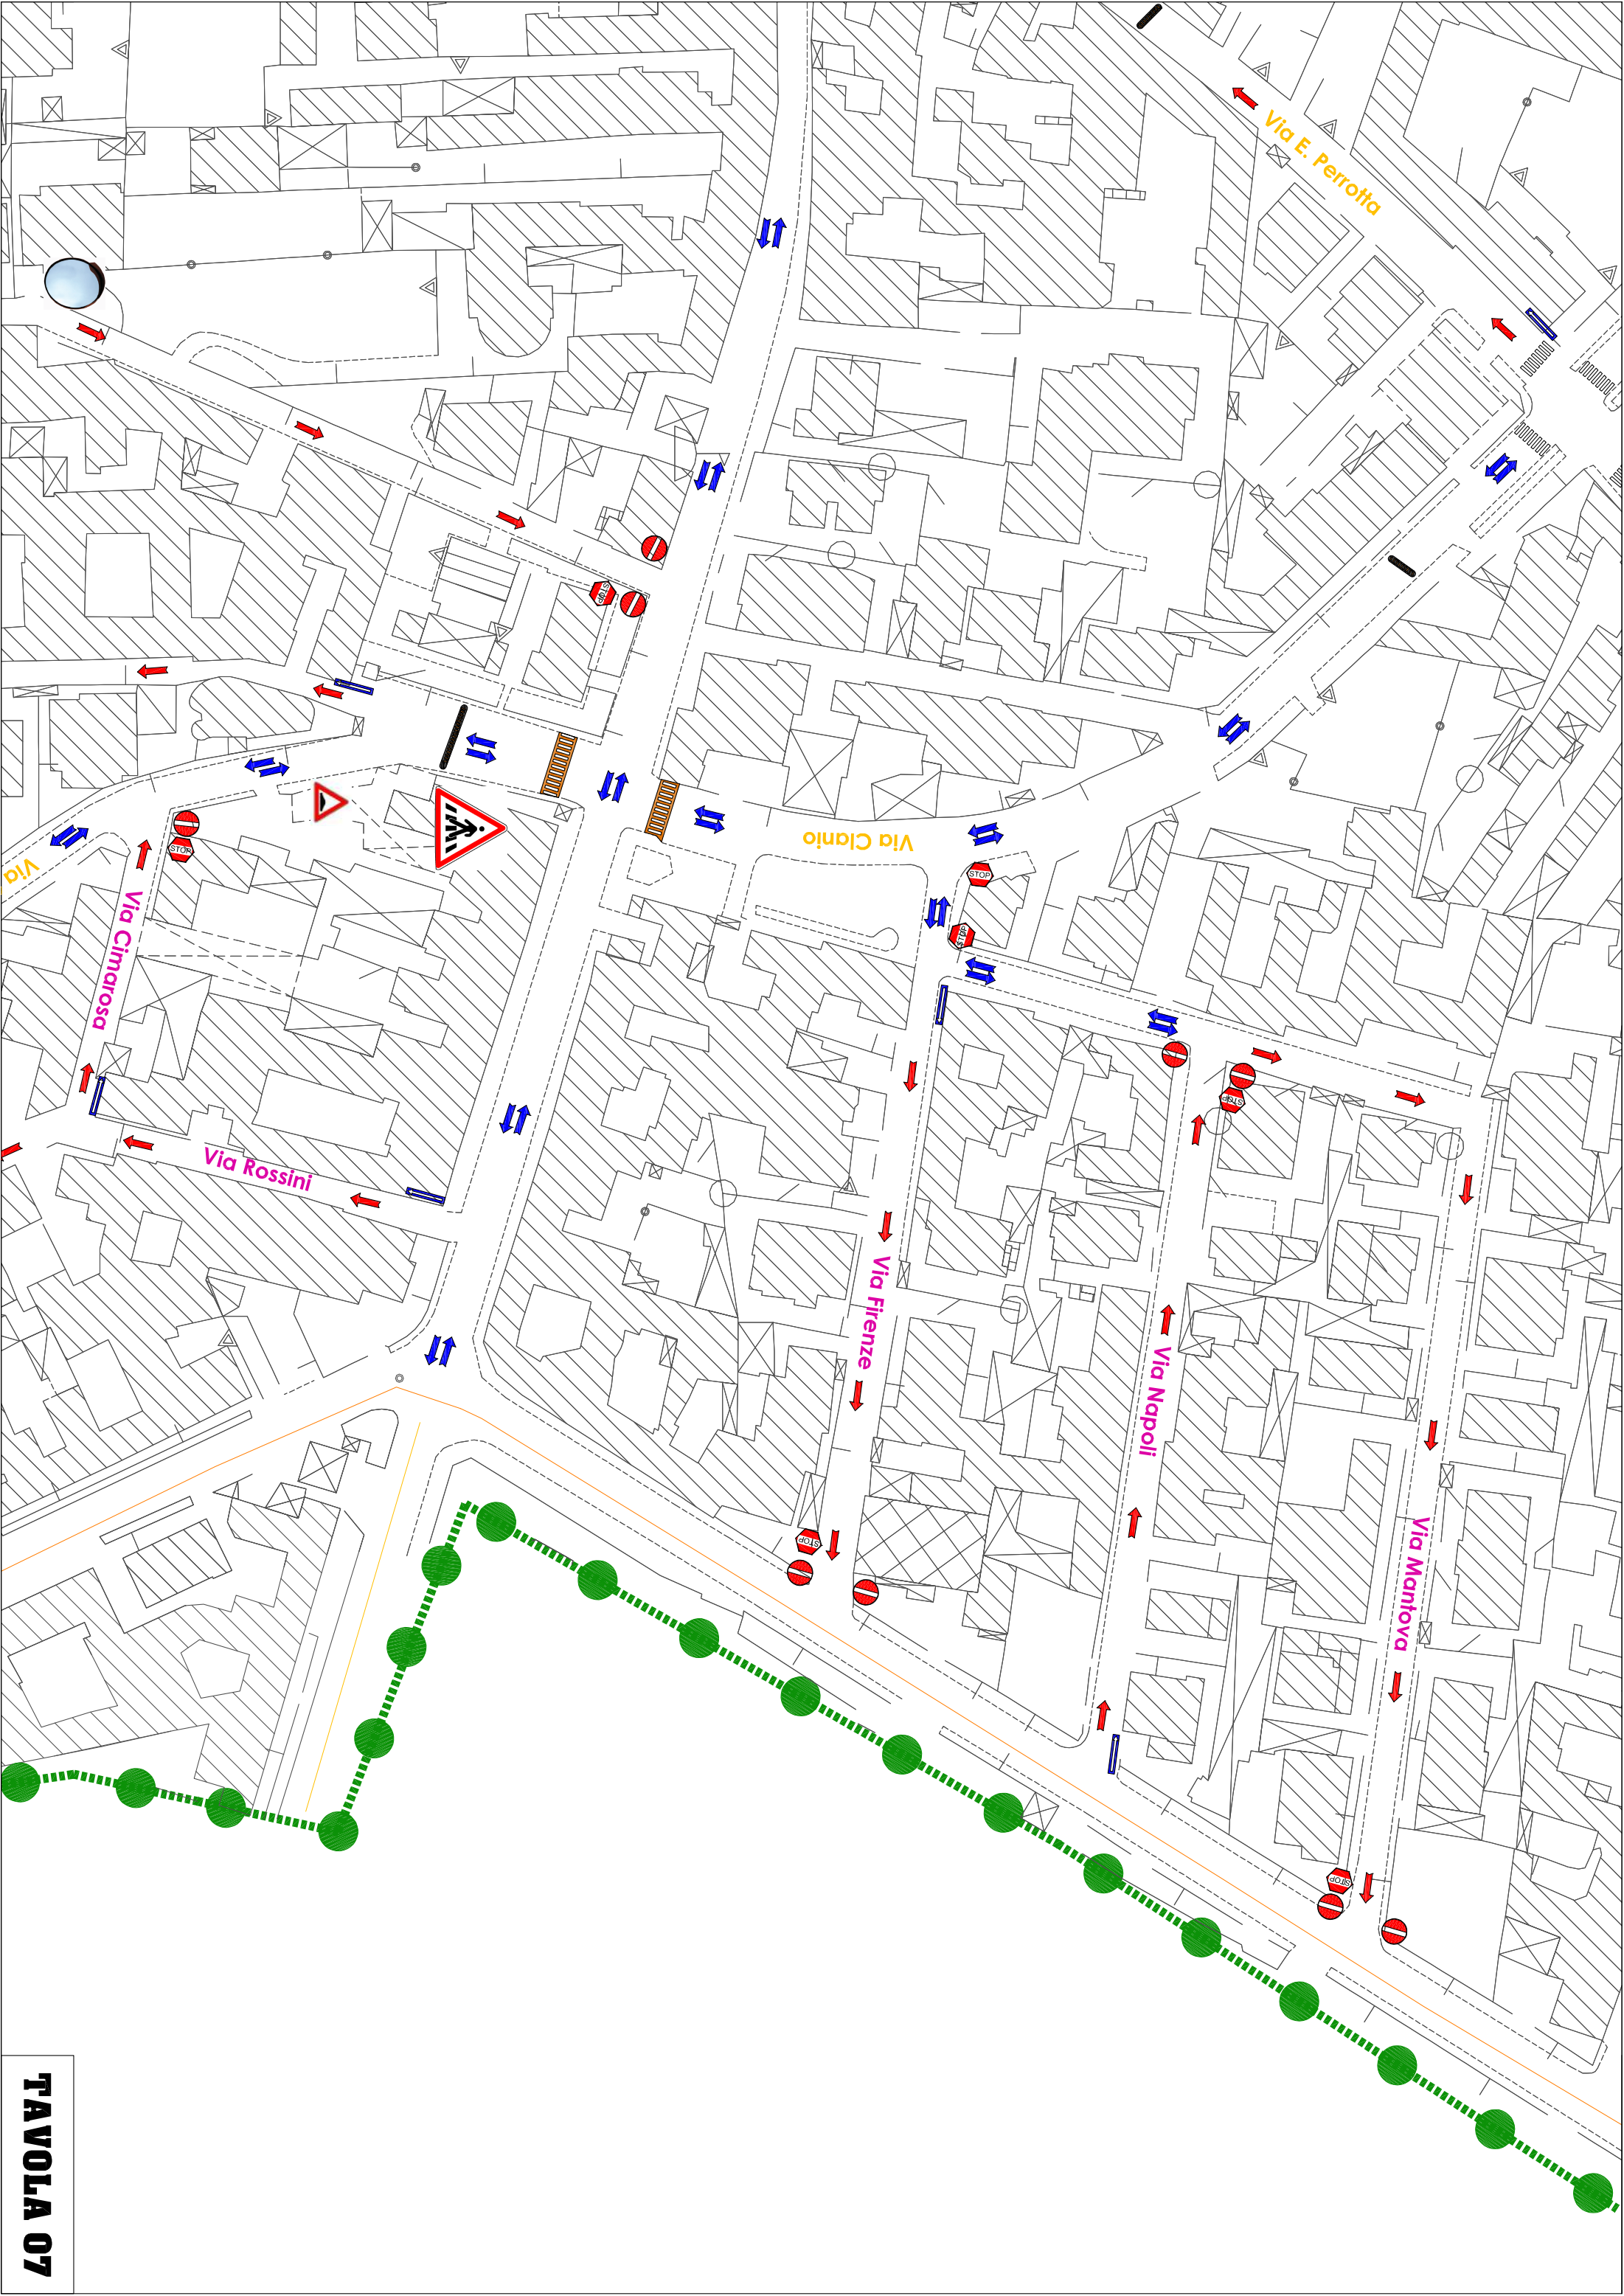

Madonna dell' Ariano

NORD

SANT'ARPINO

TAVOLA 01

DIVIETO DI ACCESSO
ESISTENTE per ORARIO
SCUOLASTICO

Via Trivio del Castagno

Via Garibaldi

Via dei Mille

Via Mazzini

Via Cavour

Via Orazio

Corso

SOSTA 40 MINUTI

SOSTA 40 MINUTI

TAVOLA 02

TAVOLA 03

TAVOLA 04

Via Trivio del Castagno

Via Diaz

Via Mo

TAVOLA 05

Piazza
IV Novembre

Via P...

TAVOLA 07

Via Pave

TAVOLA 08

TAVOLA 10

Teverolaccio

Via Murelle

TAVOLA II

TAVOLA 12

TAVOLA 13