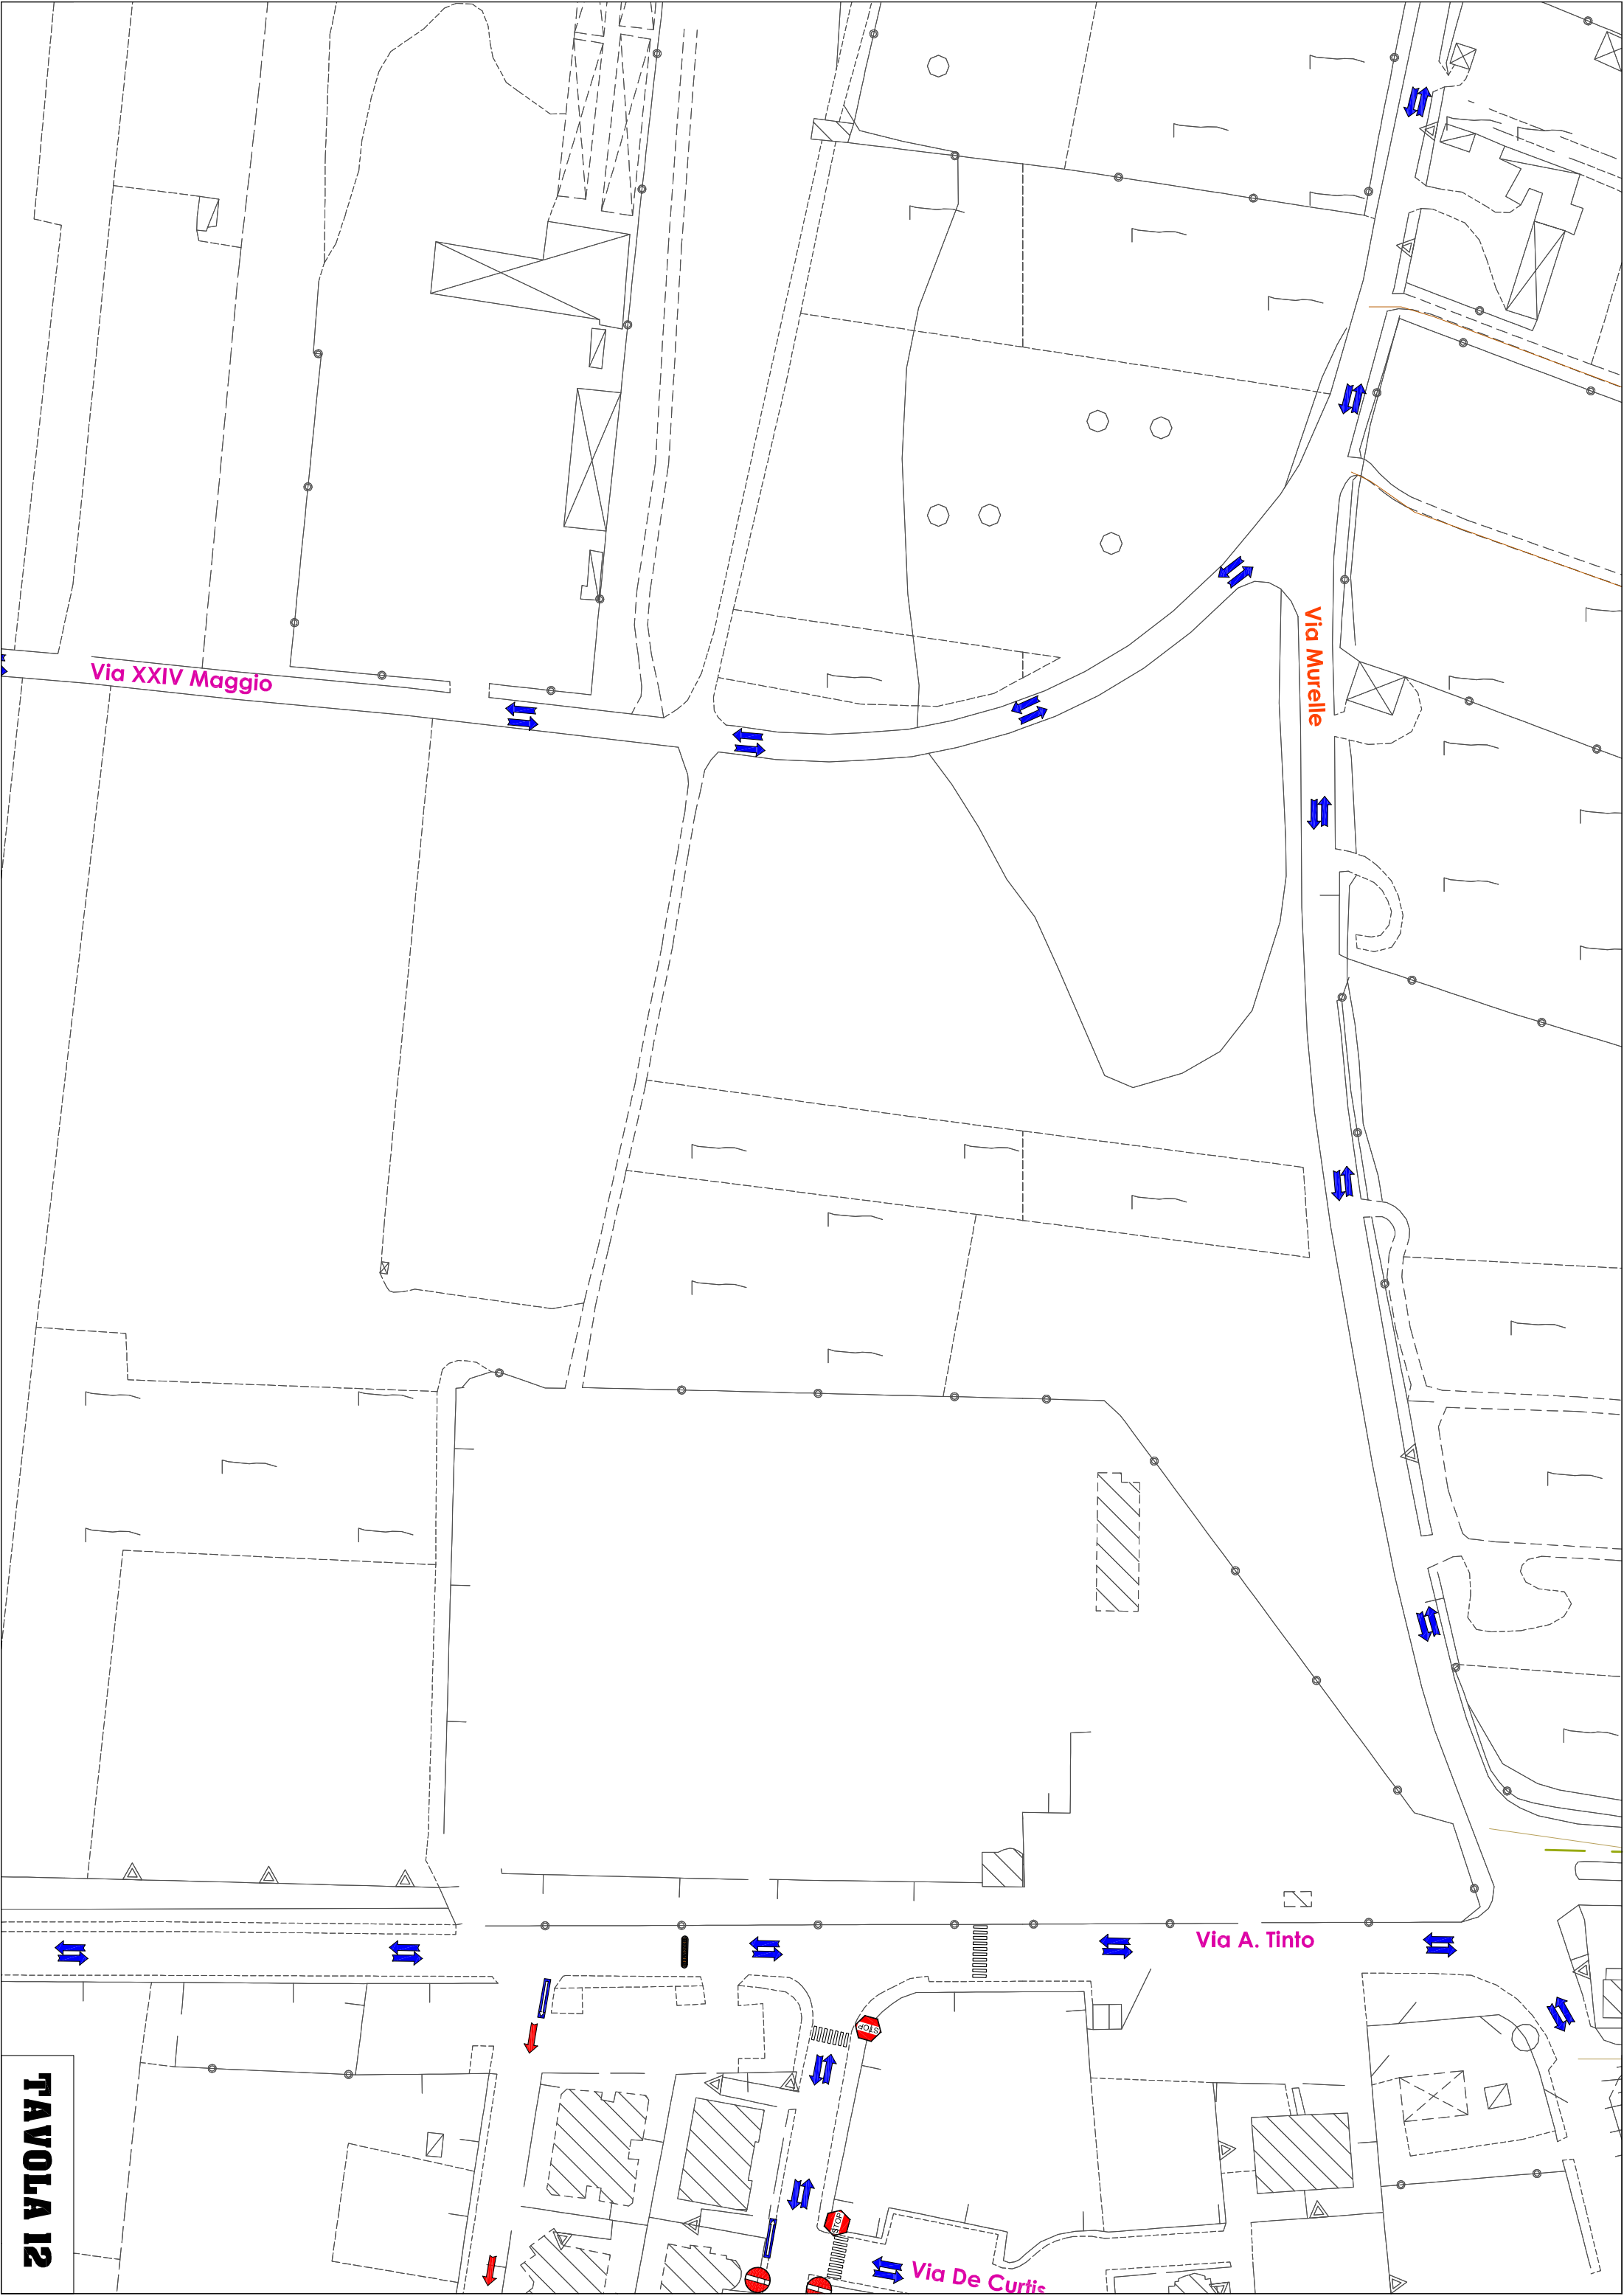

Madonna dell' Ariano

NORD

SANT'ARPINO

TAVOLA 01

DIVIETO DI ACCESSO
ESISTENTE per ORARIO
SCUOLASTICO

Via Trivio del Castagno

Via Garibaldi

Via dei Mille

Via Mazzini

Via Cavour

Via Orazio

Corso

SOSTA 40 MINUTI

SOSTA 40 MINUTI

TAVOLA 02

TAVOLA 03

TAVOLA 04

Via Trivio del Castagno

Via Diaz

Via Mo

TAVOLA 05

Piazza
IV Novembre

Via P...

TAVOLA 07

Via Pave

TAVOLA 08

TAVOLA 10

Teverolaccio

Via Murelle

TAVOLA II

TAVOLA 12

TAVOLA 13