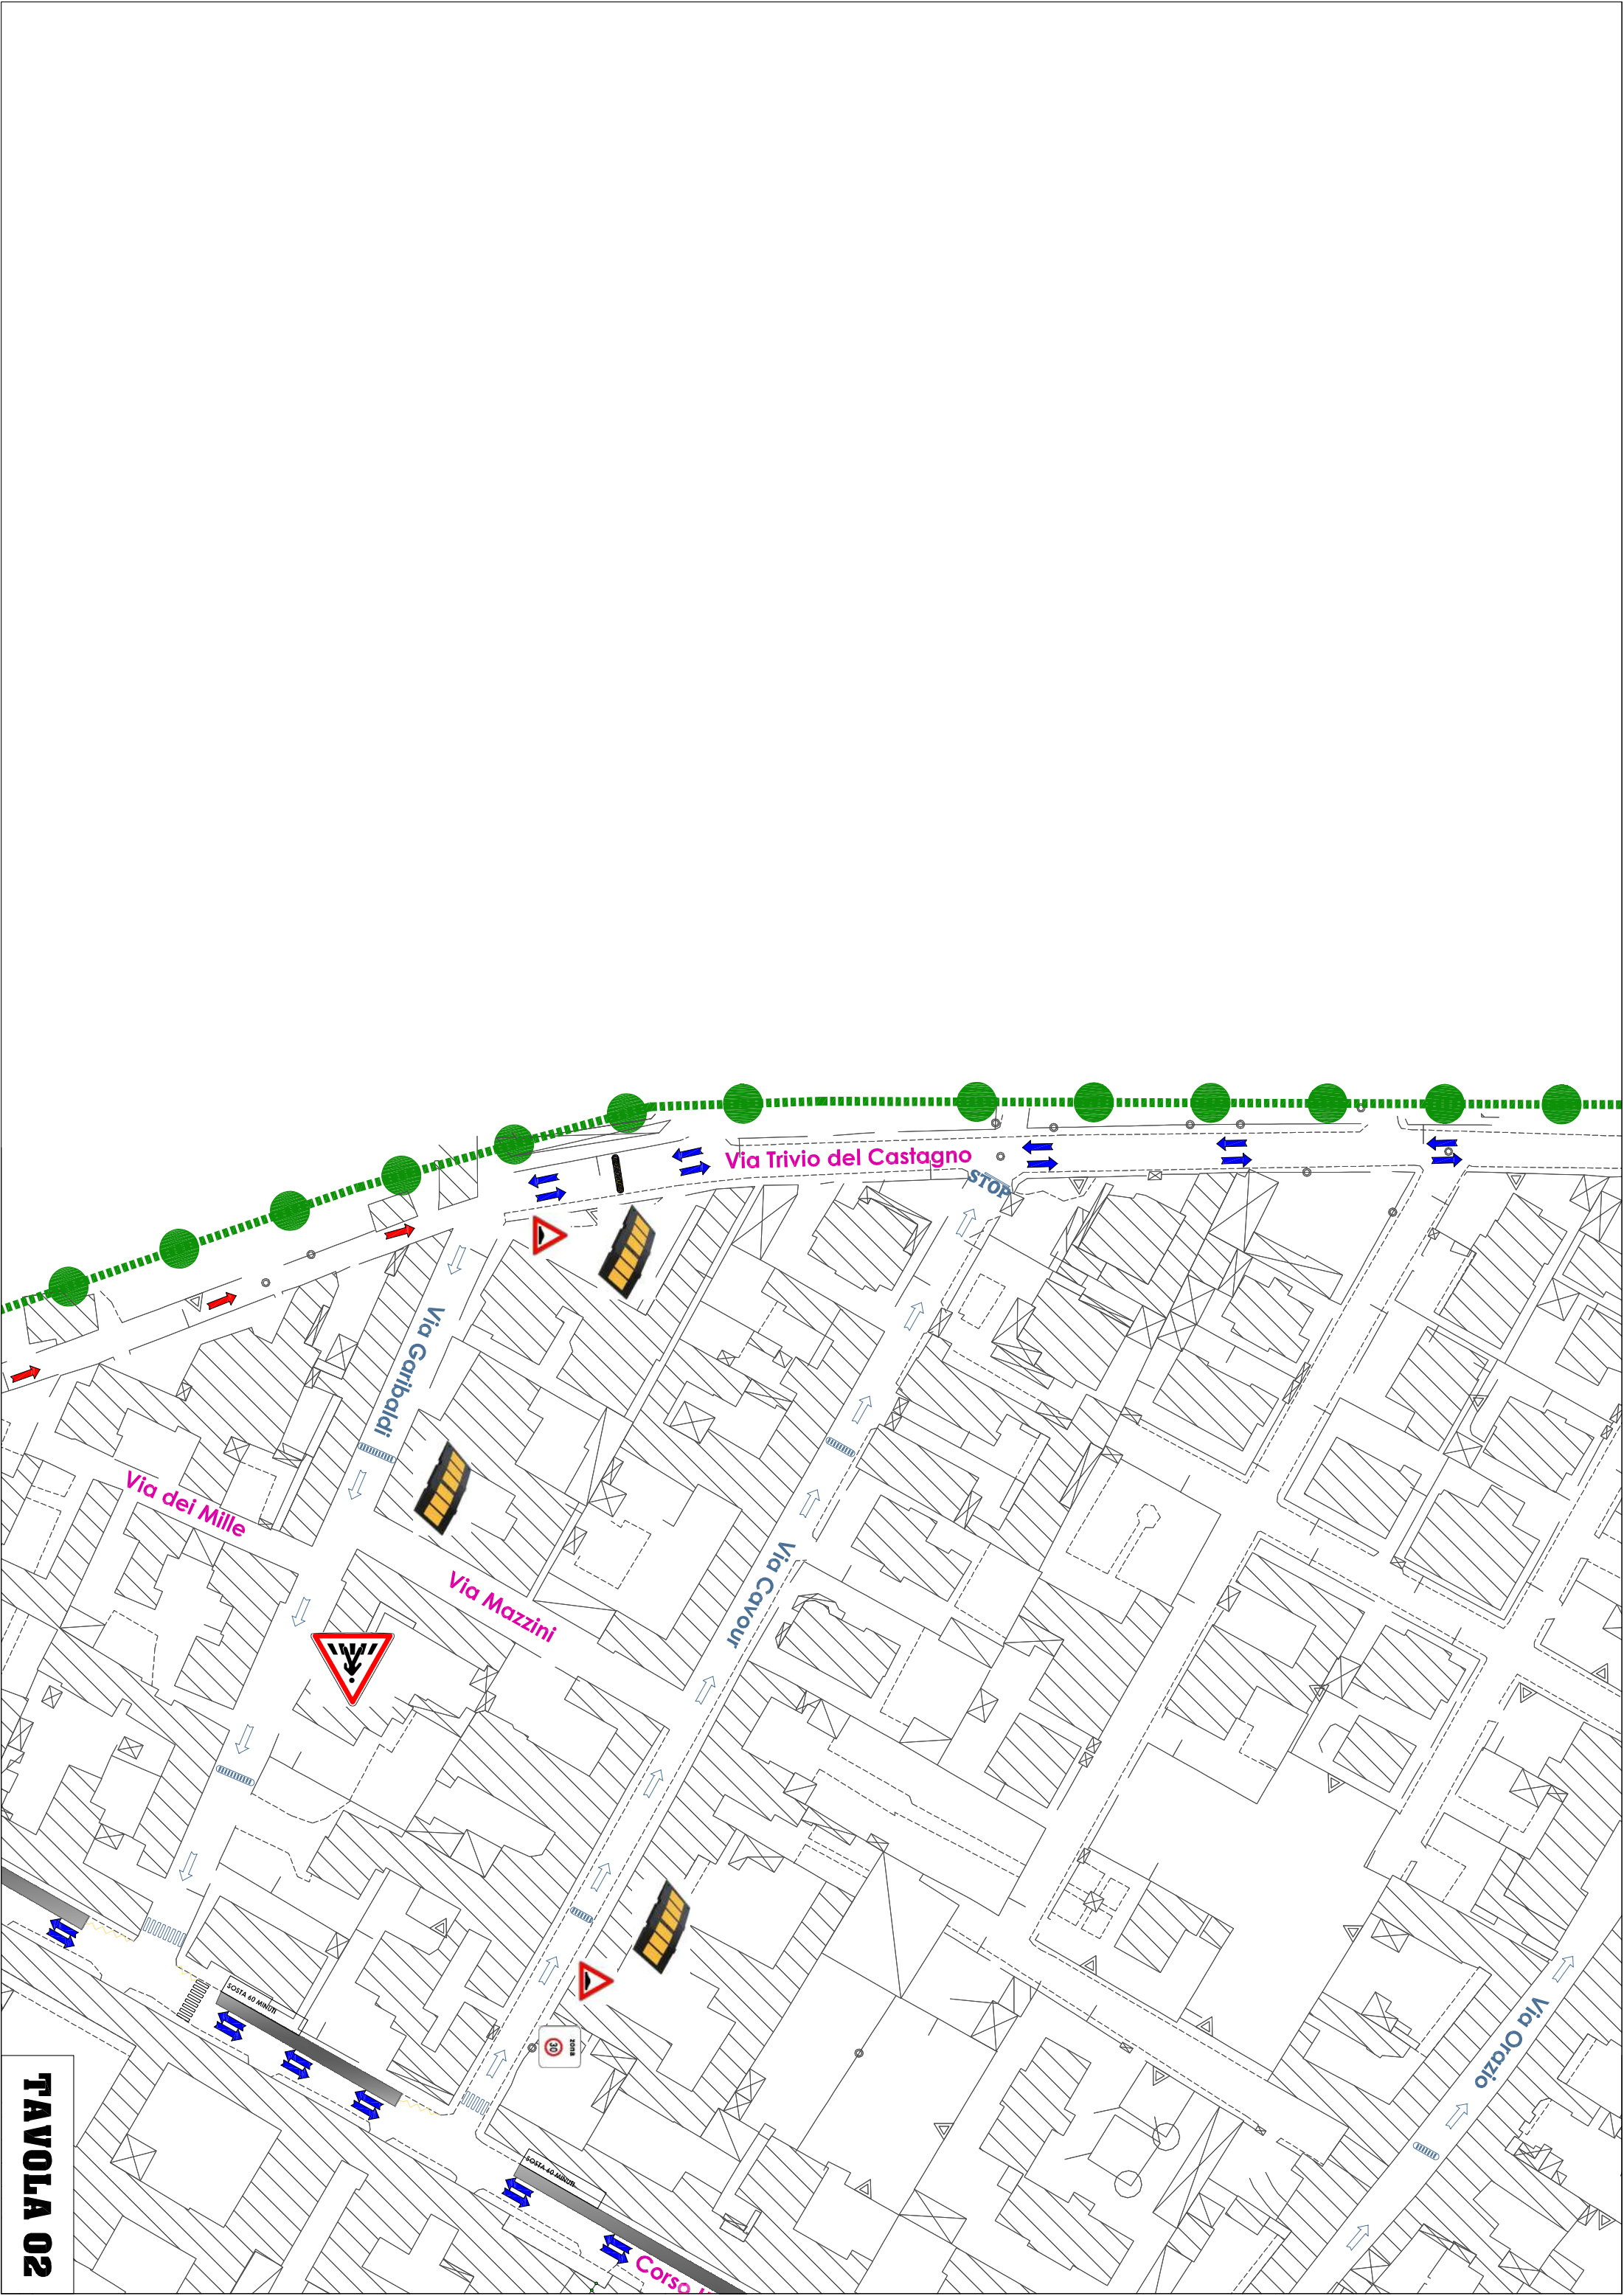

TAVOLA 06

TAVOLA 07

TAVOLA 02

TAVOLA 03

TAVOLA 04

TAVOLA 01

TAVOLA GENERALE

Teverolaccio

Madonna dell' Ariano

NORD

SANT'ARPINO

TAVOLA 01

DIVIETO DI ACCESSO
ESISTENTE per ORARIO
SCUOLASTICO

Via Trivio del Castagno

Via Garibaldi

Via dei Mille

Via Mazzini

Via Cavour

Via Orazio

Corso

SOSTA 40 MINUTI

SOSTA 40 MINUTI

TAVOLA 02

TAVOLA 03

TAVOLA 04

Via Trivio del Castagno

Via Diaz

Via Mo

TAVOLA 05

Piazza
IV Novembre

Via P...

TAVOLA 07