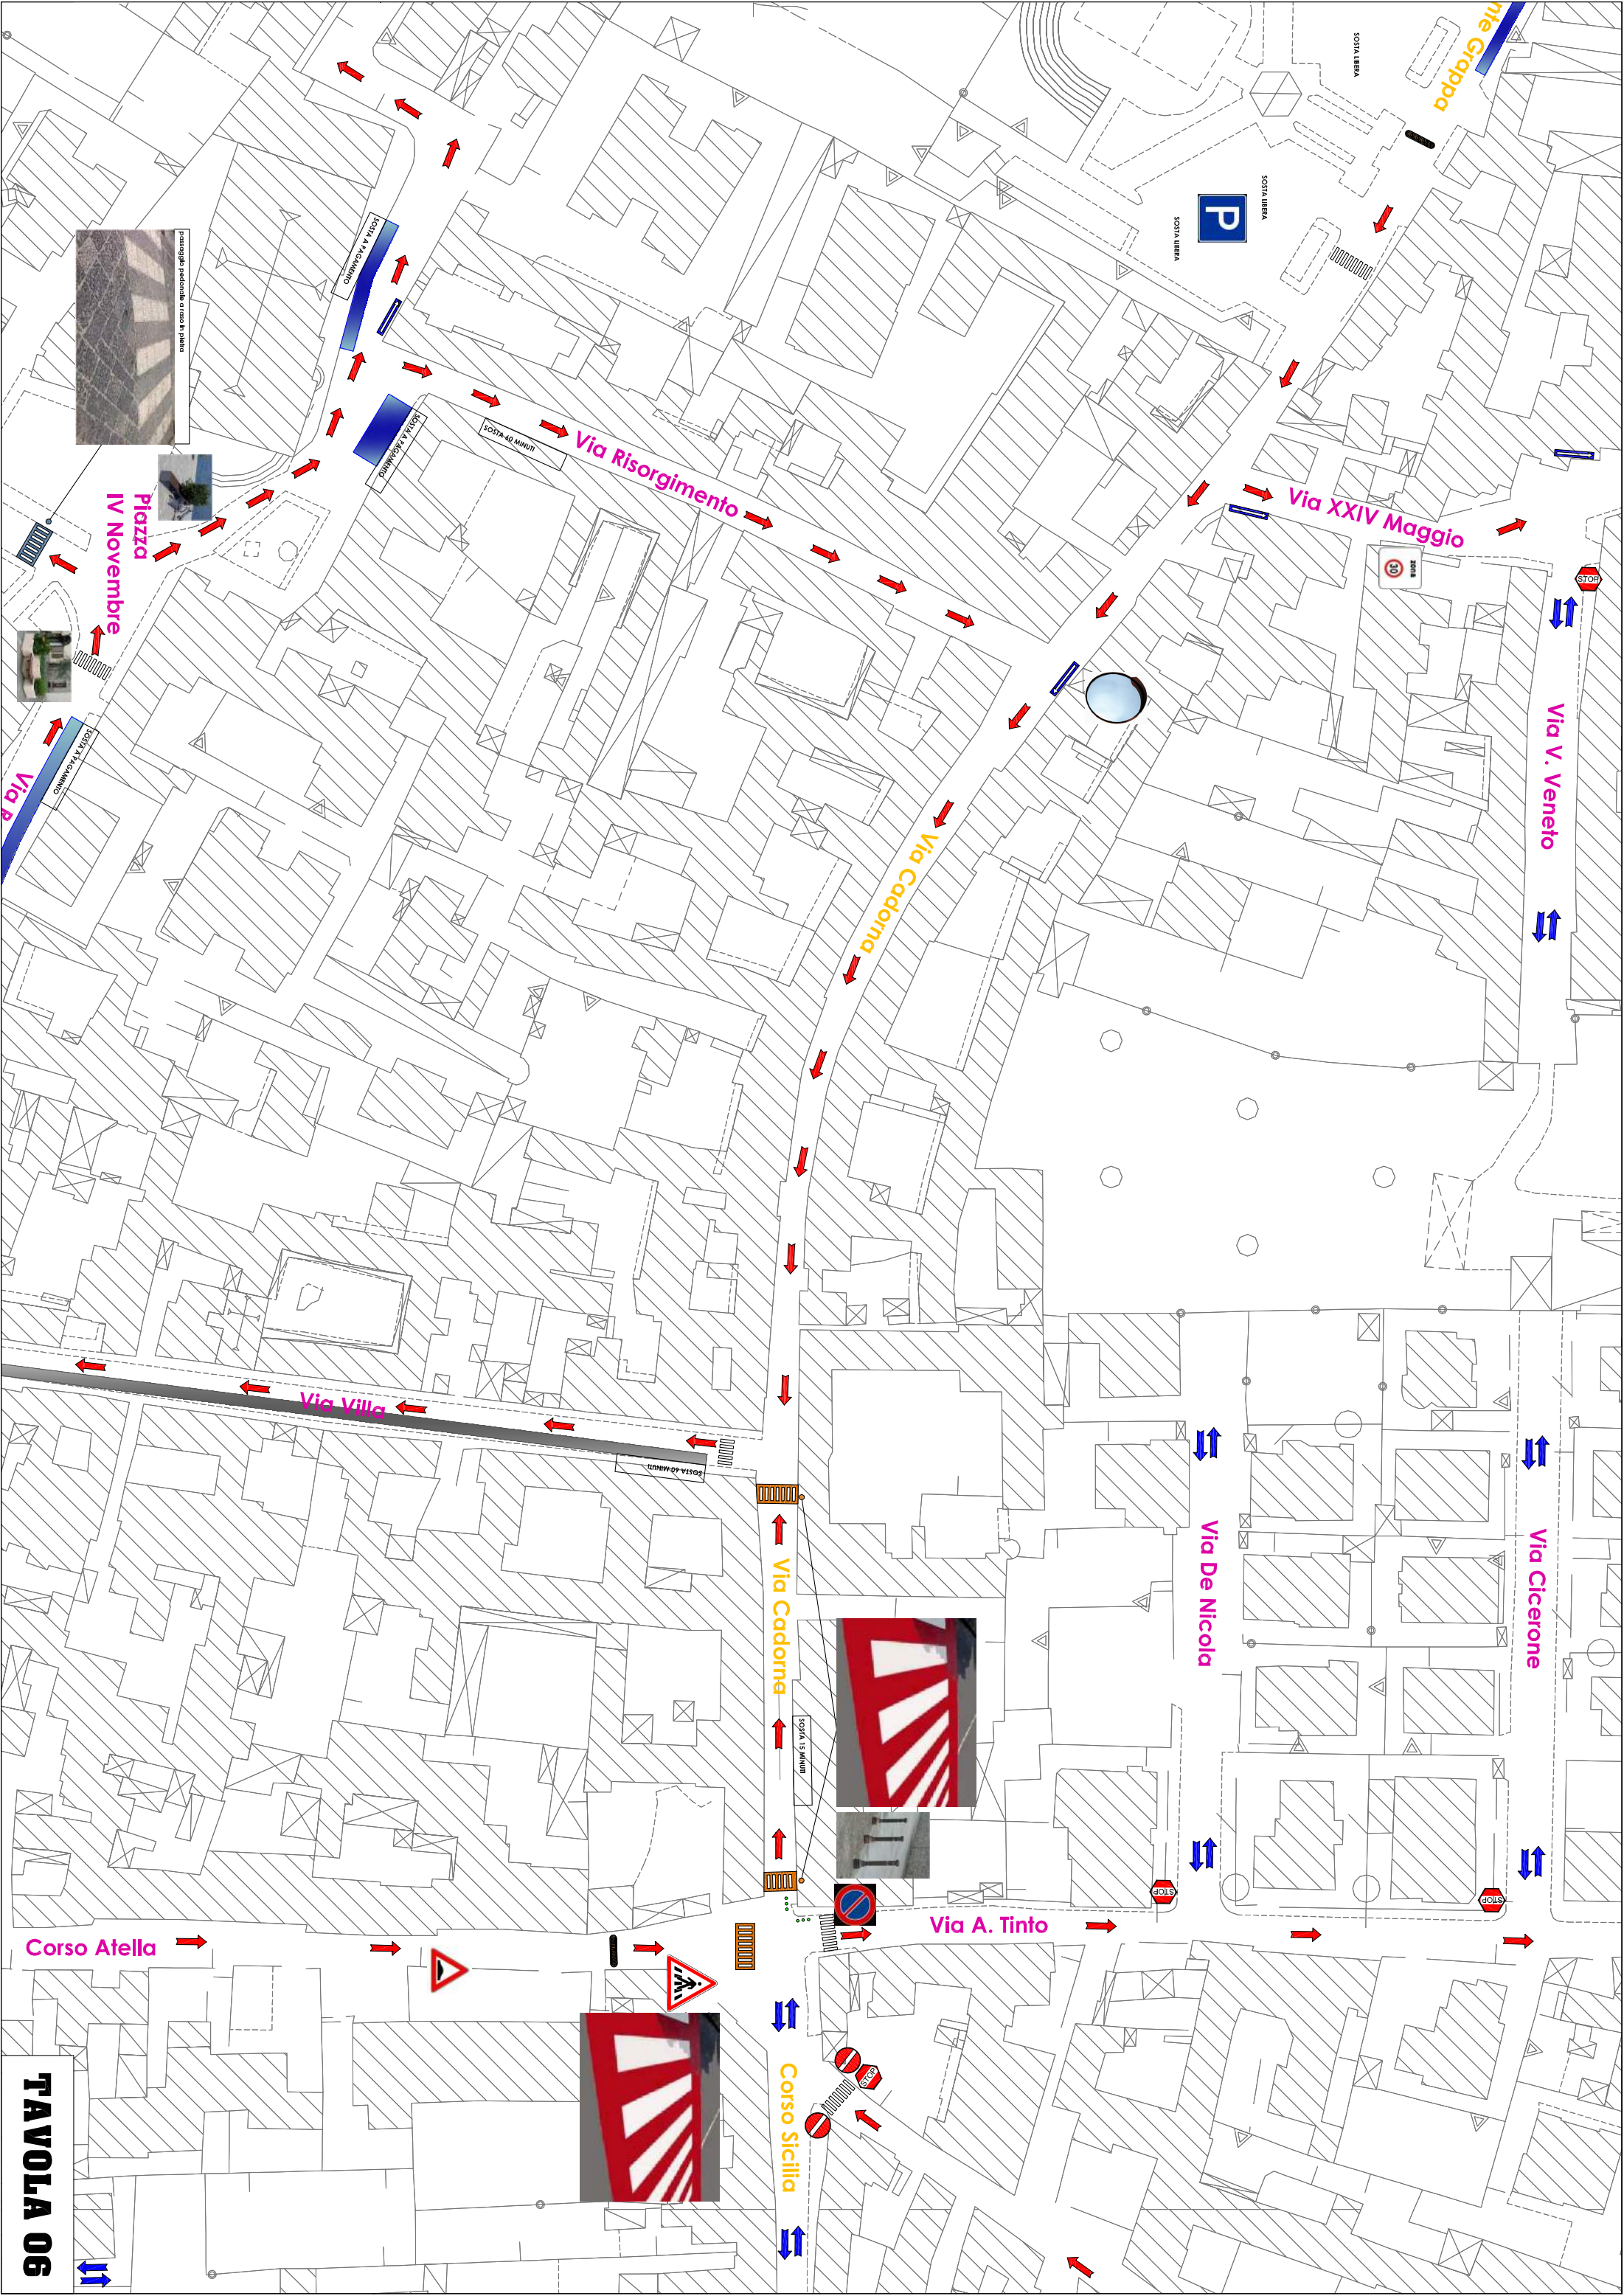

Madonna dell' Ariano

NORD

SANT'ARPINO

TAVOLA 01

DIVIETO DI ACCESSO
ESISTENTE per ORARIO
SCUOLASTICO

Via Trivio del Castagno

Via Garibaldi

Via dei Mille

Via Mazzini

Via Cavour

Via Orazio

Corso

SOSTA 40 MINUTI

SOSTA 40 MINUTI

TAVOLA 02

TAVOLA 03

TAVOLA 04

Via Trivio del Castagno

Via Diaz

Via Mo

TAVOLA 05

Piazza
IV Novembre

Via P...

TAVOLA 07

Via Pave

TAVOLA 08

TAVOLA 10

Teverolaccio

Via Murelle

TAVOLA II

TAVOLA 12

TAVOLA 13