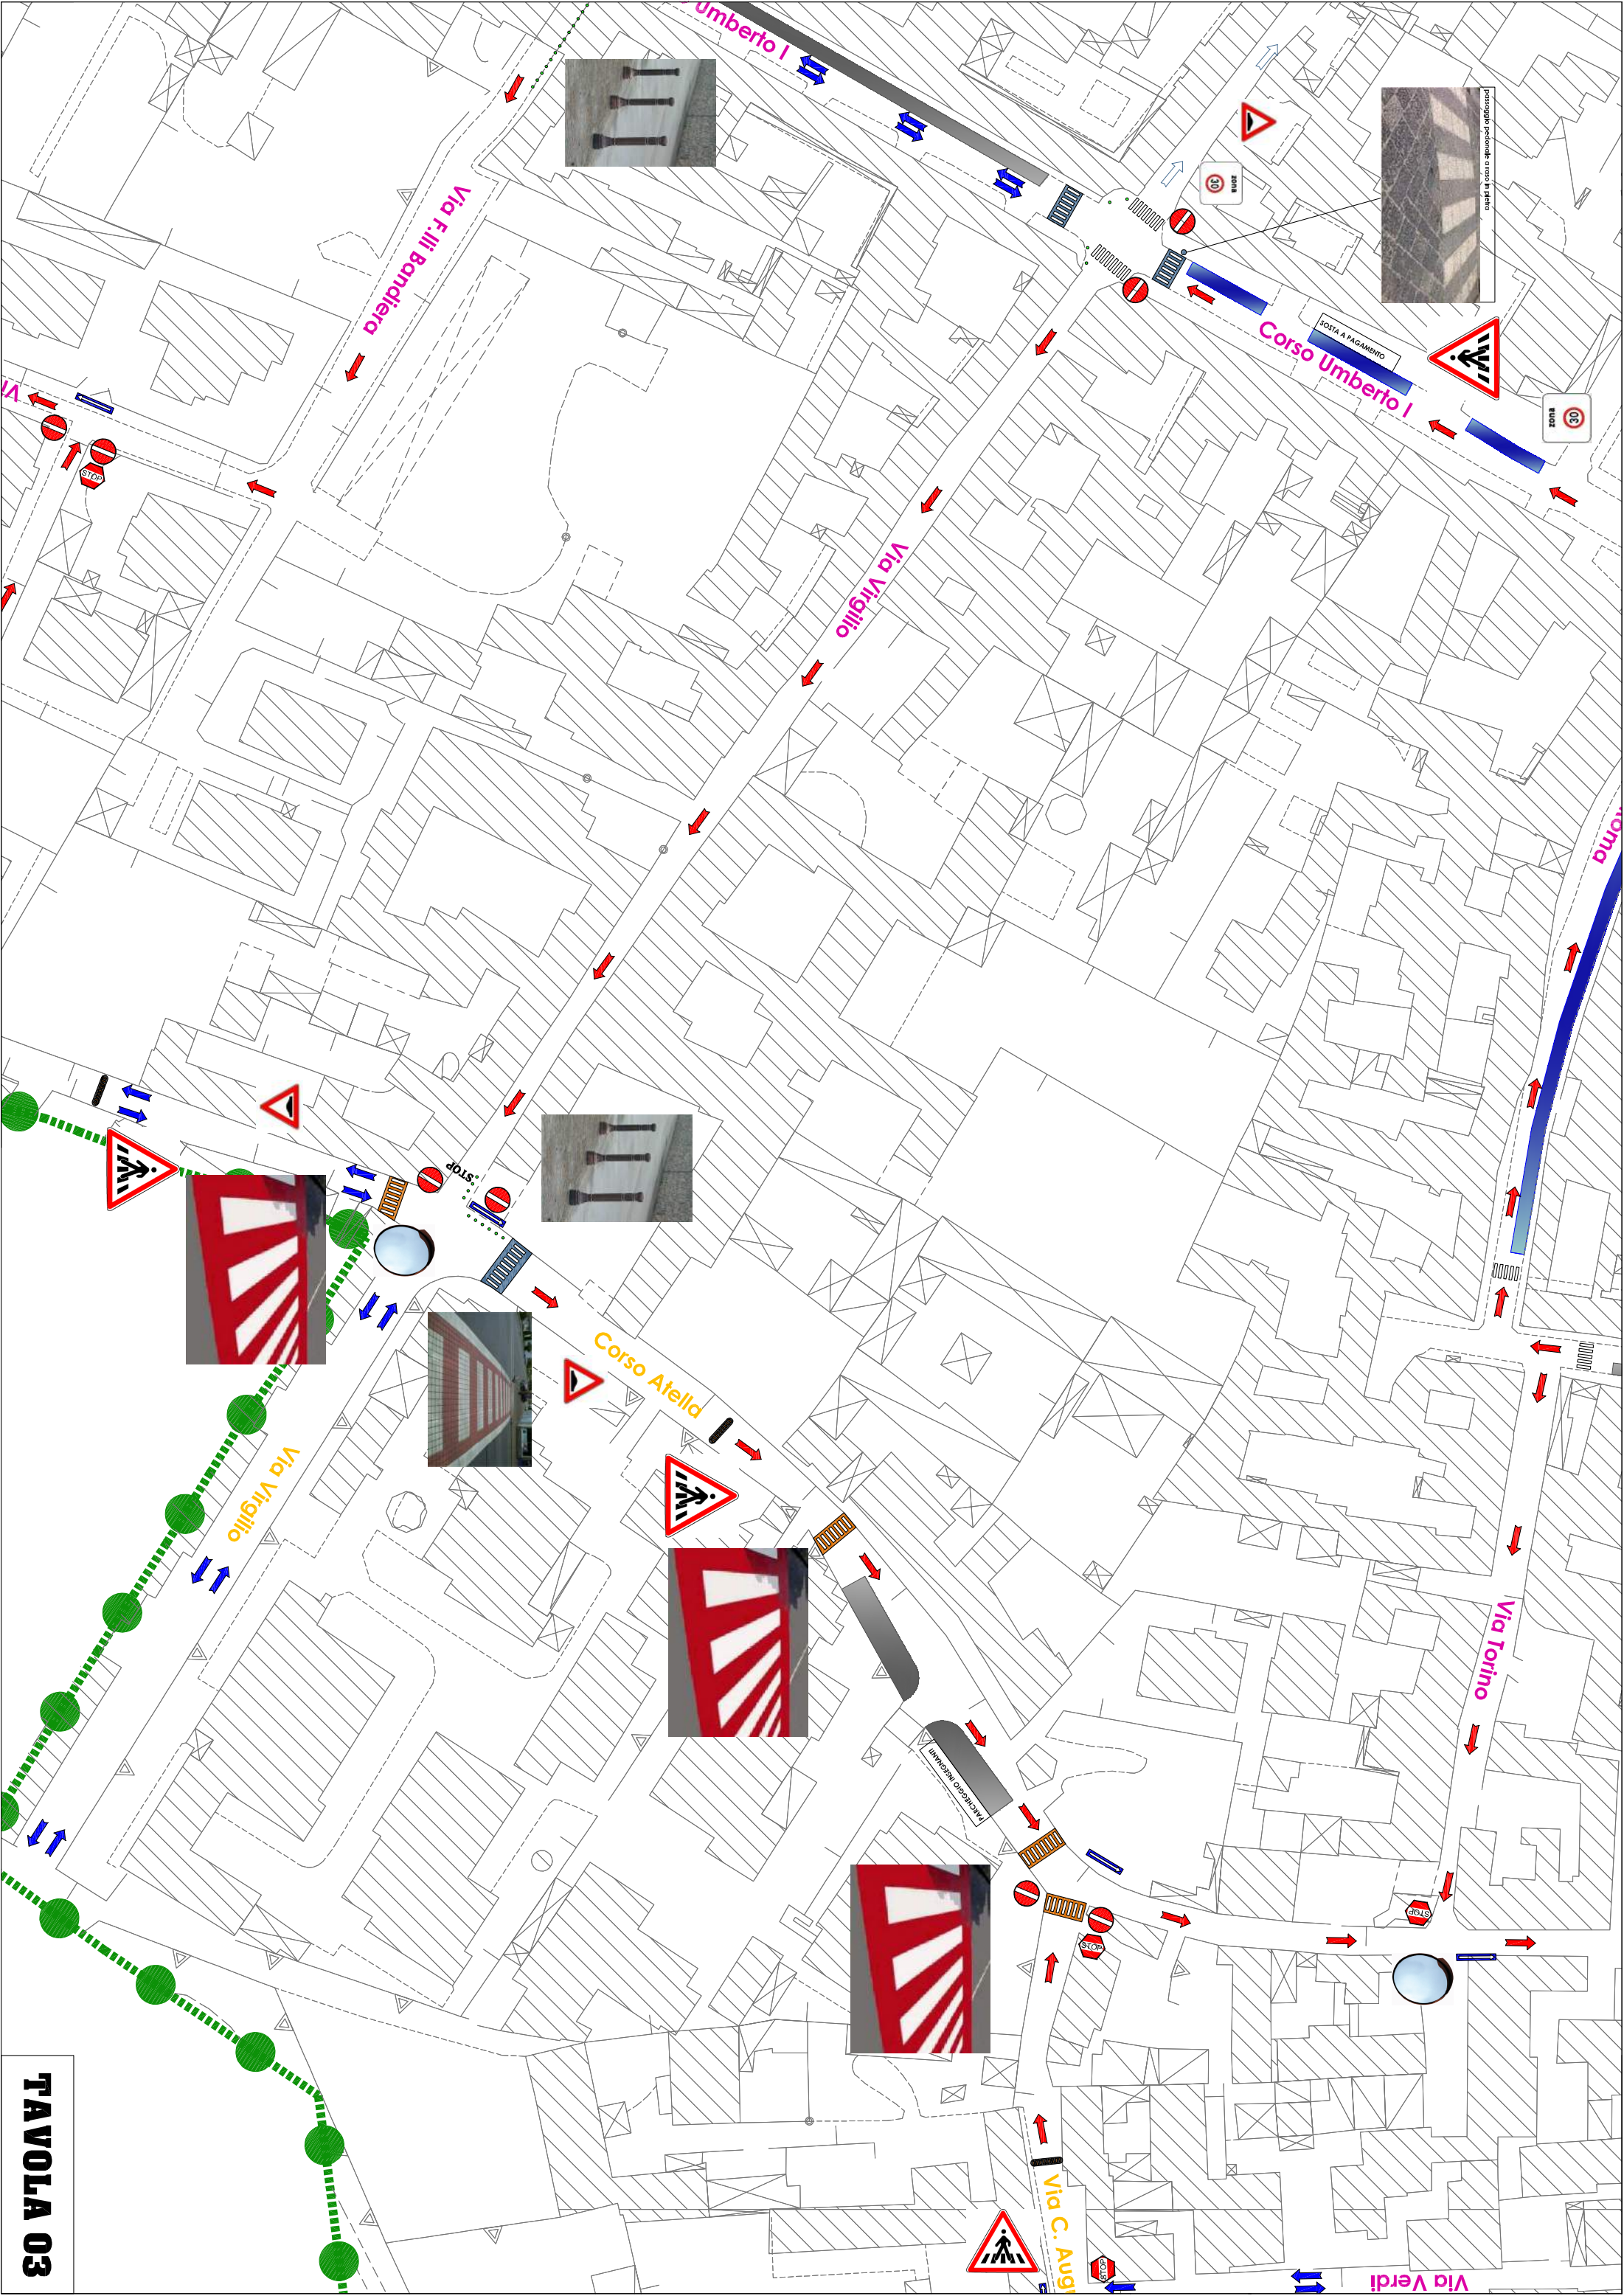

Madonna dell' Ariano

NORD

SANT'ARPINO

TAVOLA 01

DIVIETO DI ACCESSO
ESISTENTE per ORARIO
SCUOLASTICO

Via Trivio del Castagno

Via Garibaldi

Via dei Mille

Via Mazzini

Via Cavour

Via Orazio

Corso

SOSTA 40 MINUTI

SOSTA 40 MINUTI

TAVOLA 02

TAVOLA 03

TAVOLA 04

Via Trivio del Castagno

Via Diaz

Via Mo

TAVOLA 05

Piazza
IV Novembre

Via P...

TAVOLA 07

Via Pave

TAVOLA 08

TAVOLA 10

Teverolaccio

Via Murelle

TAVOLA II

TAVOLA 12

TAVOLA 13