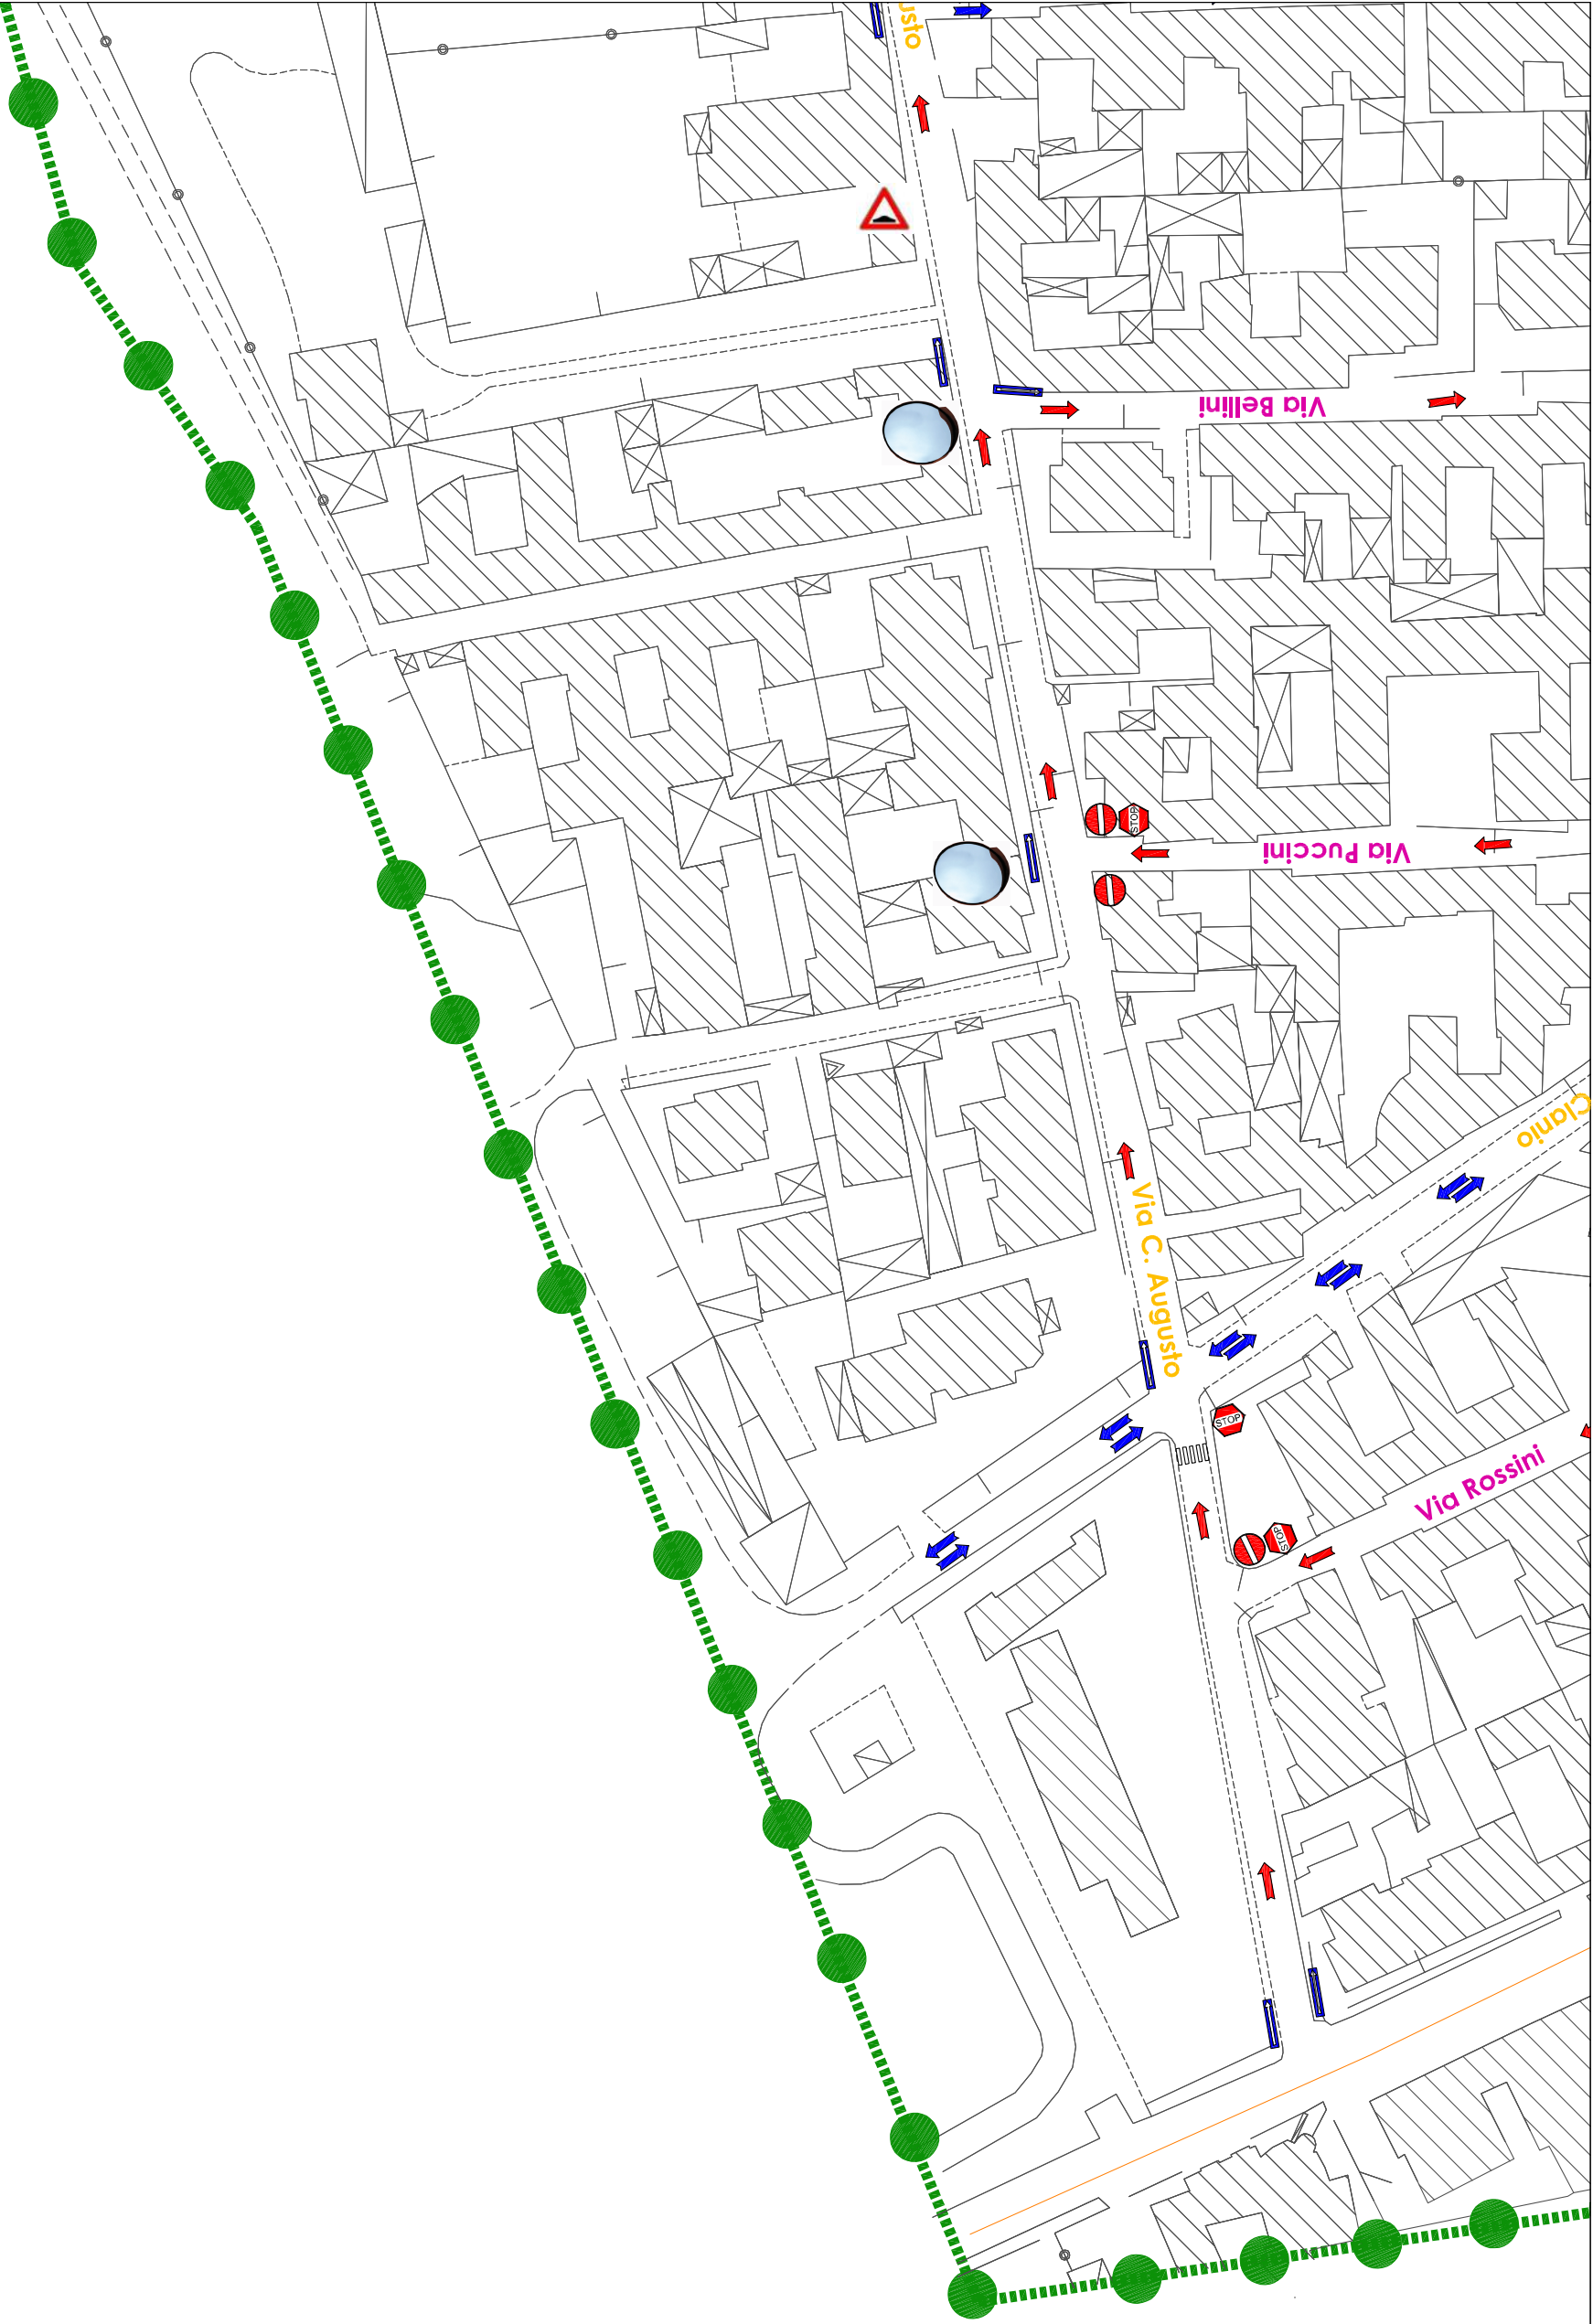

Madonna dell' Ariano

NORD

SANT'ARPINO

TAVOLA 01

DIVIETO DI ACCESSO
ESISTENTE per ORARIO
SCUOLASTICO

Via Trivio del Castagno

Via Garibaldi

Via dei Mille

Via Mazzini

Via Cavour

Via Orazio

Corso

SOSTA 40 MINUTI

SOSTA 40 MINUTI

TAVOLA 02

TAVOLA 03

TAVOLA 04

Via Trivio del Castagno

Via Diaz

Via Mo

TAVOLA 05

Piazza
IV Novembre

Via P...

TAVOLA 07