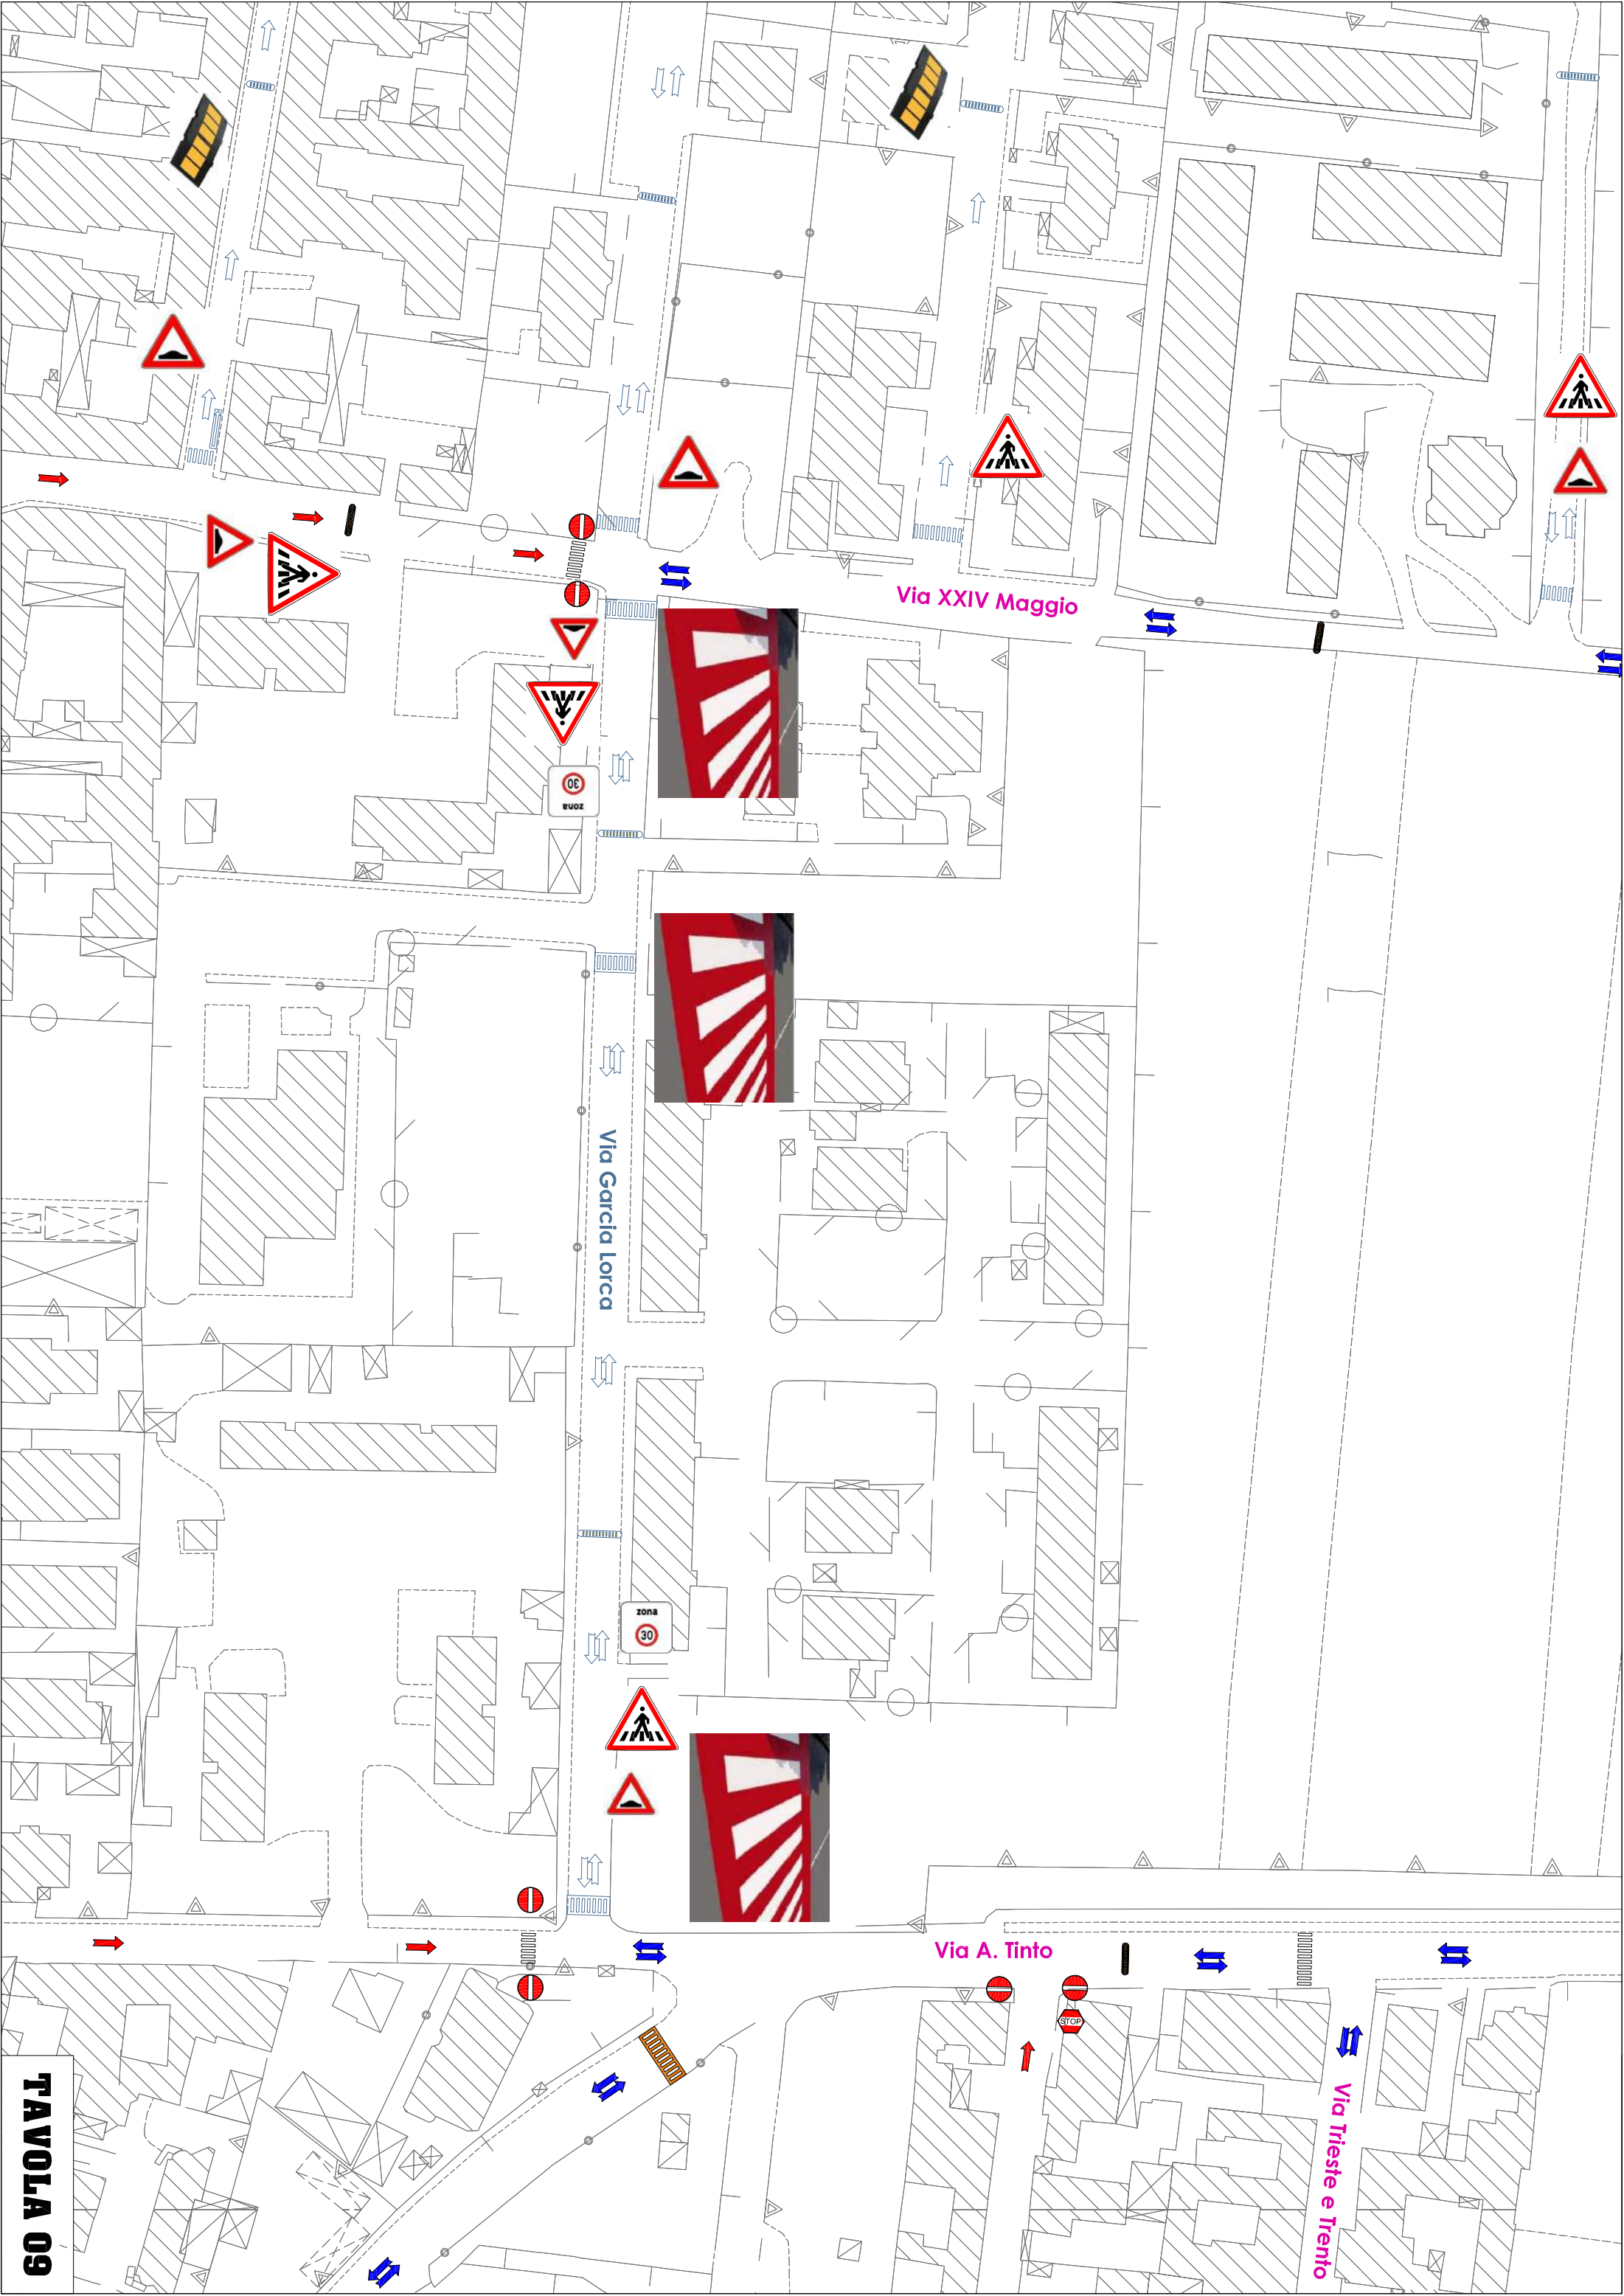

Madonna dell' Ariano

NORD

SANT'ARPINO

TAVOLA 01

DIVIETO DI ACCESSO
ESISTENTE per ORARIO
SCUOLASTICO

Via Trivio del Castagno

Via Garibaldi

Via dei Mille

Via Mazzini

Via Cavour

Via Orazio

Corso

SOSTA 40 MINUTI

SOSTA 40 MINUTI

TAVOLA 02

TAVOLA 03

TAVOLA 04

Via Trivio del Castagno

Via Diaz

Via Mo

TAVOLA 05

Piazza
IV Novembre

Via P...

TAVOLA 07

Via Pave

TAVOLA 08

TAVOLA 10

Teverolaccio

Via Murelle

TAVOLA II

TAVOLA 12

TAVOLA 13