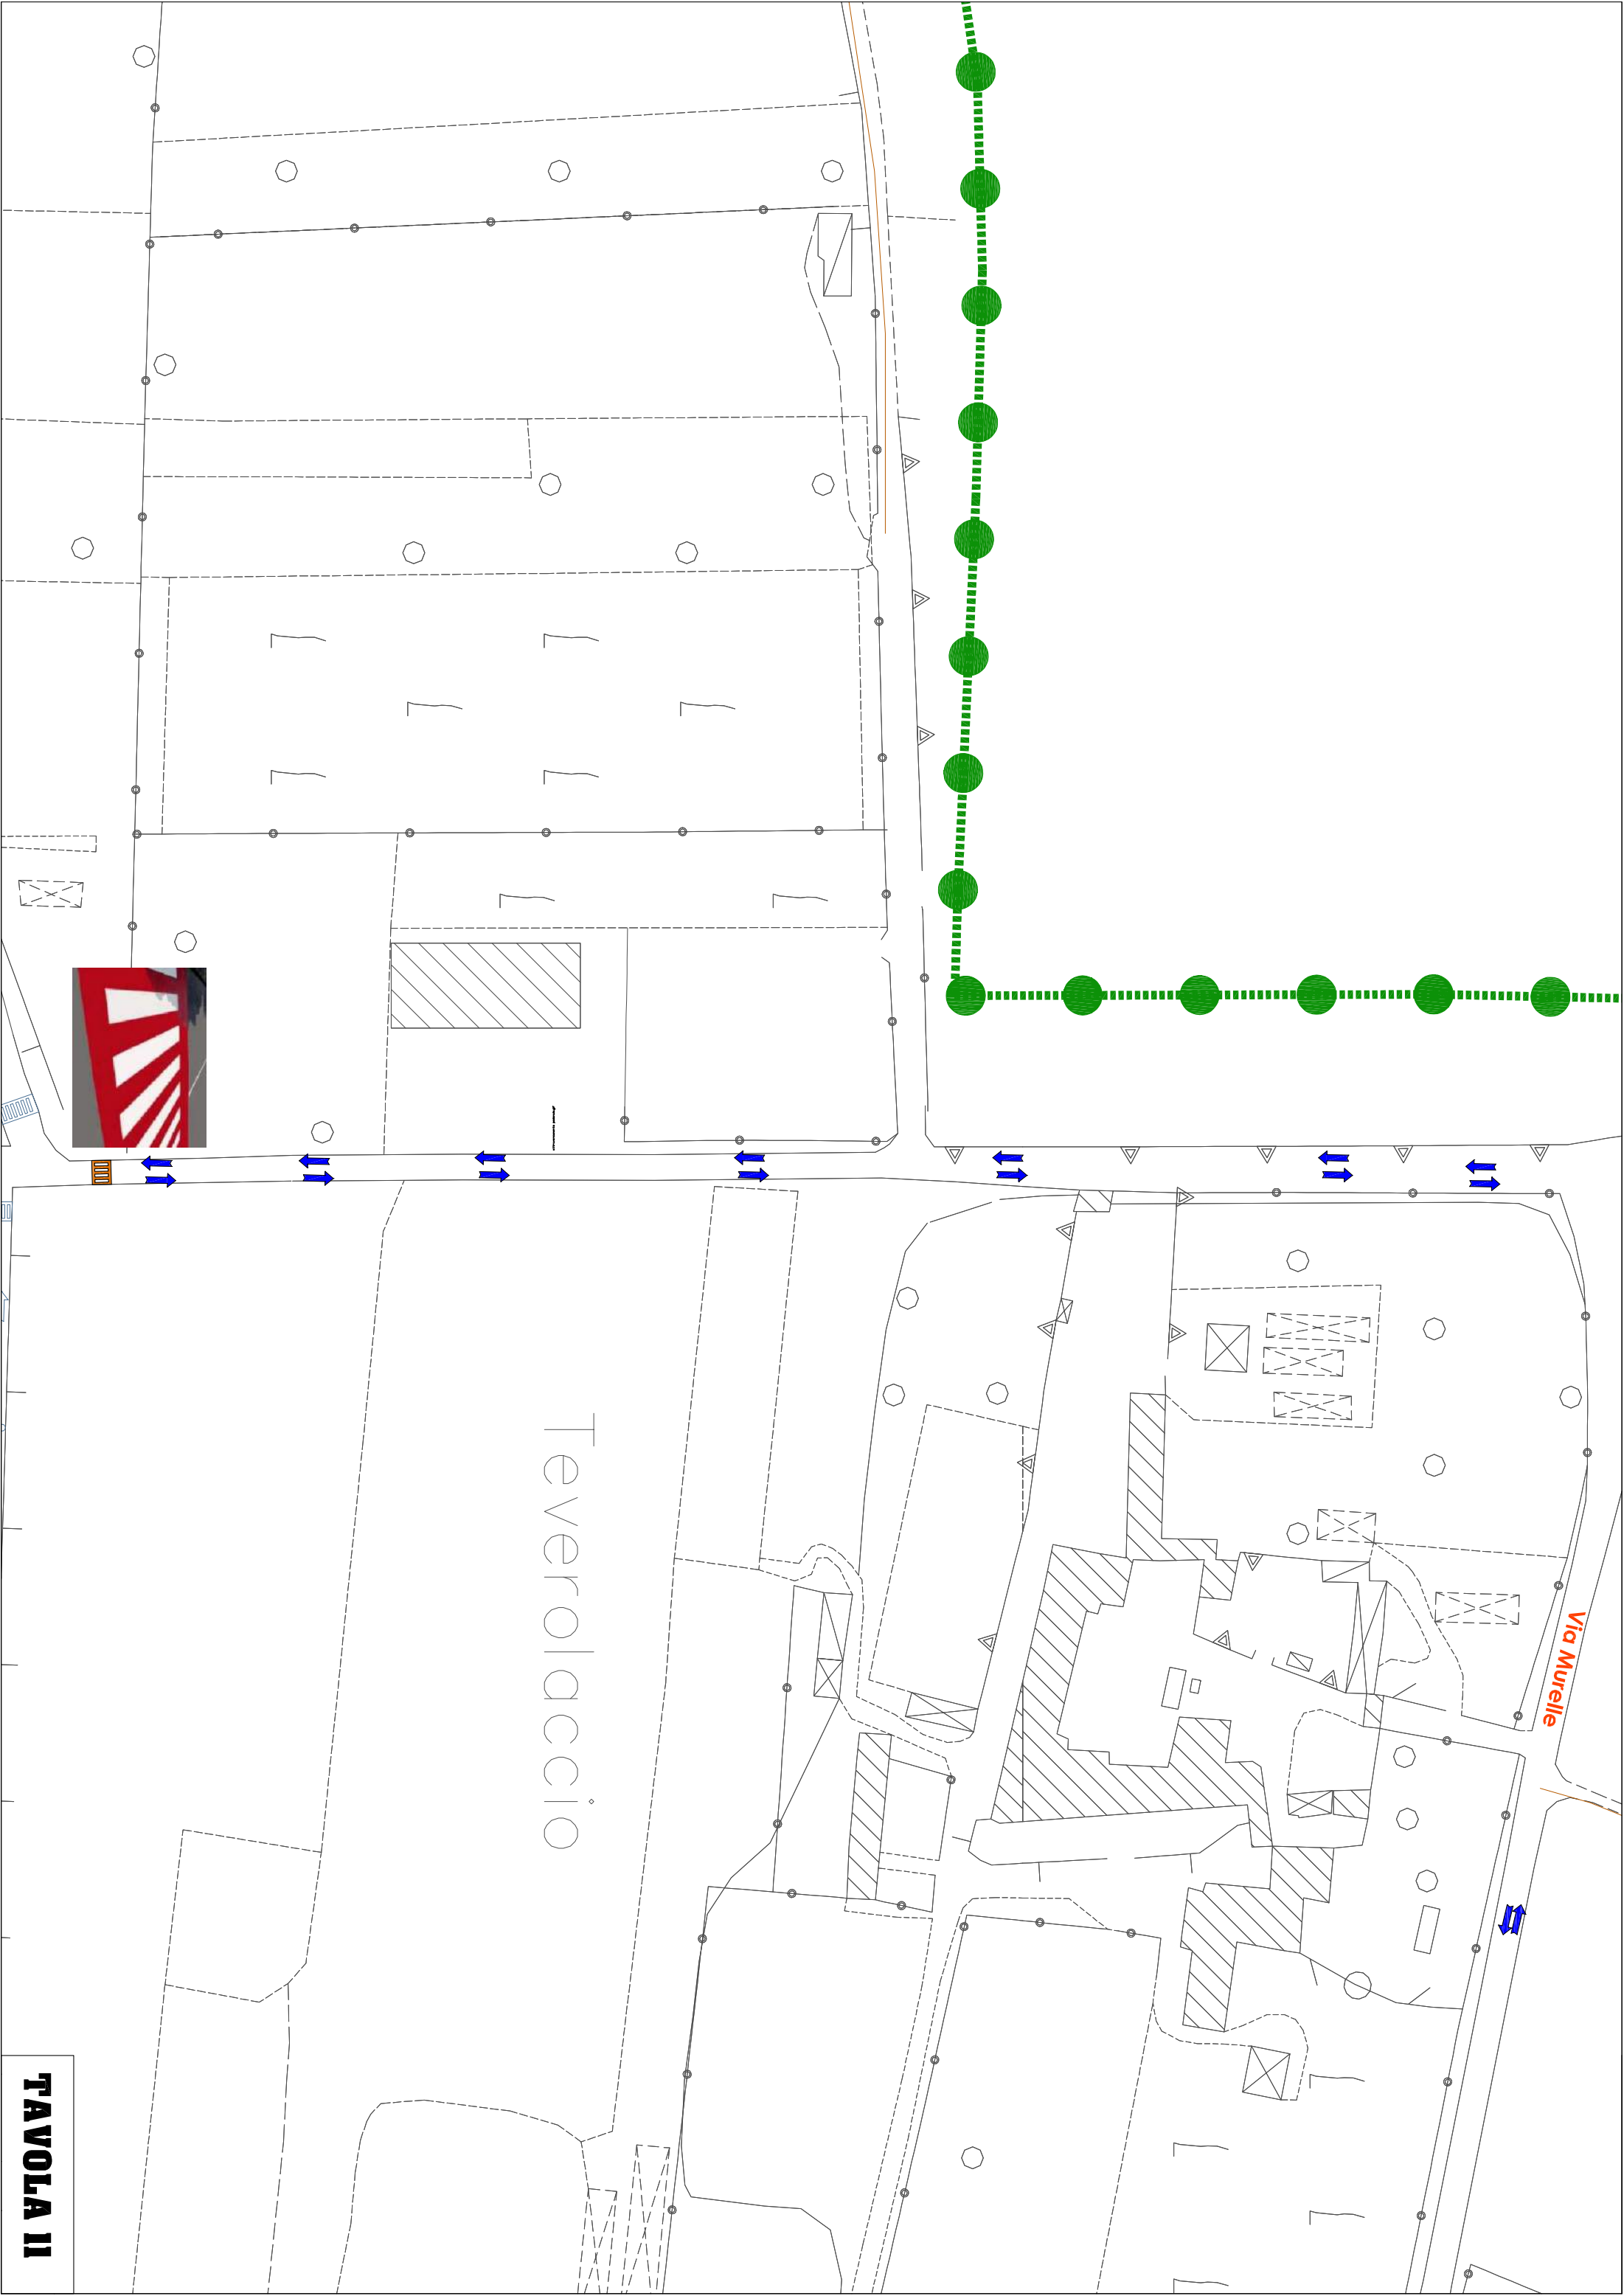

Madonna dell' Ariano

NORD

SANT'ARPINO

TAVOLA 01

DIVIETO DI ACCESSO
ESISTENTE per ORARIO
SCUOLASTICO

Via Trivio del Castagno

Via Garibaldi

Via dei Mille

Via Mazzini

Via Cavour

Via Orazio

Corso

SOSTA 40 MINUTI

SOSTA 40 MINUTI

TAVOLA 02

TAVOLA 03

TAVOLA 04

Via Trivio del Castagno

Via Diaz

Via Mo

TAVOLA 05

Piazza
IV Novembre

Via P...

TAVOLA 07

Via Pave

TAVOLA 08

TAVOLA 10

Teverolaccio

Via Murelle

TAVOLA II

TAVOLA 12

TAVOLA 13