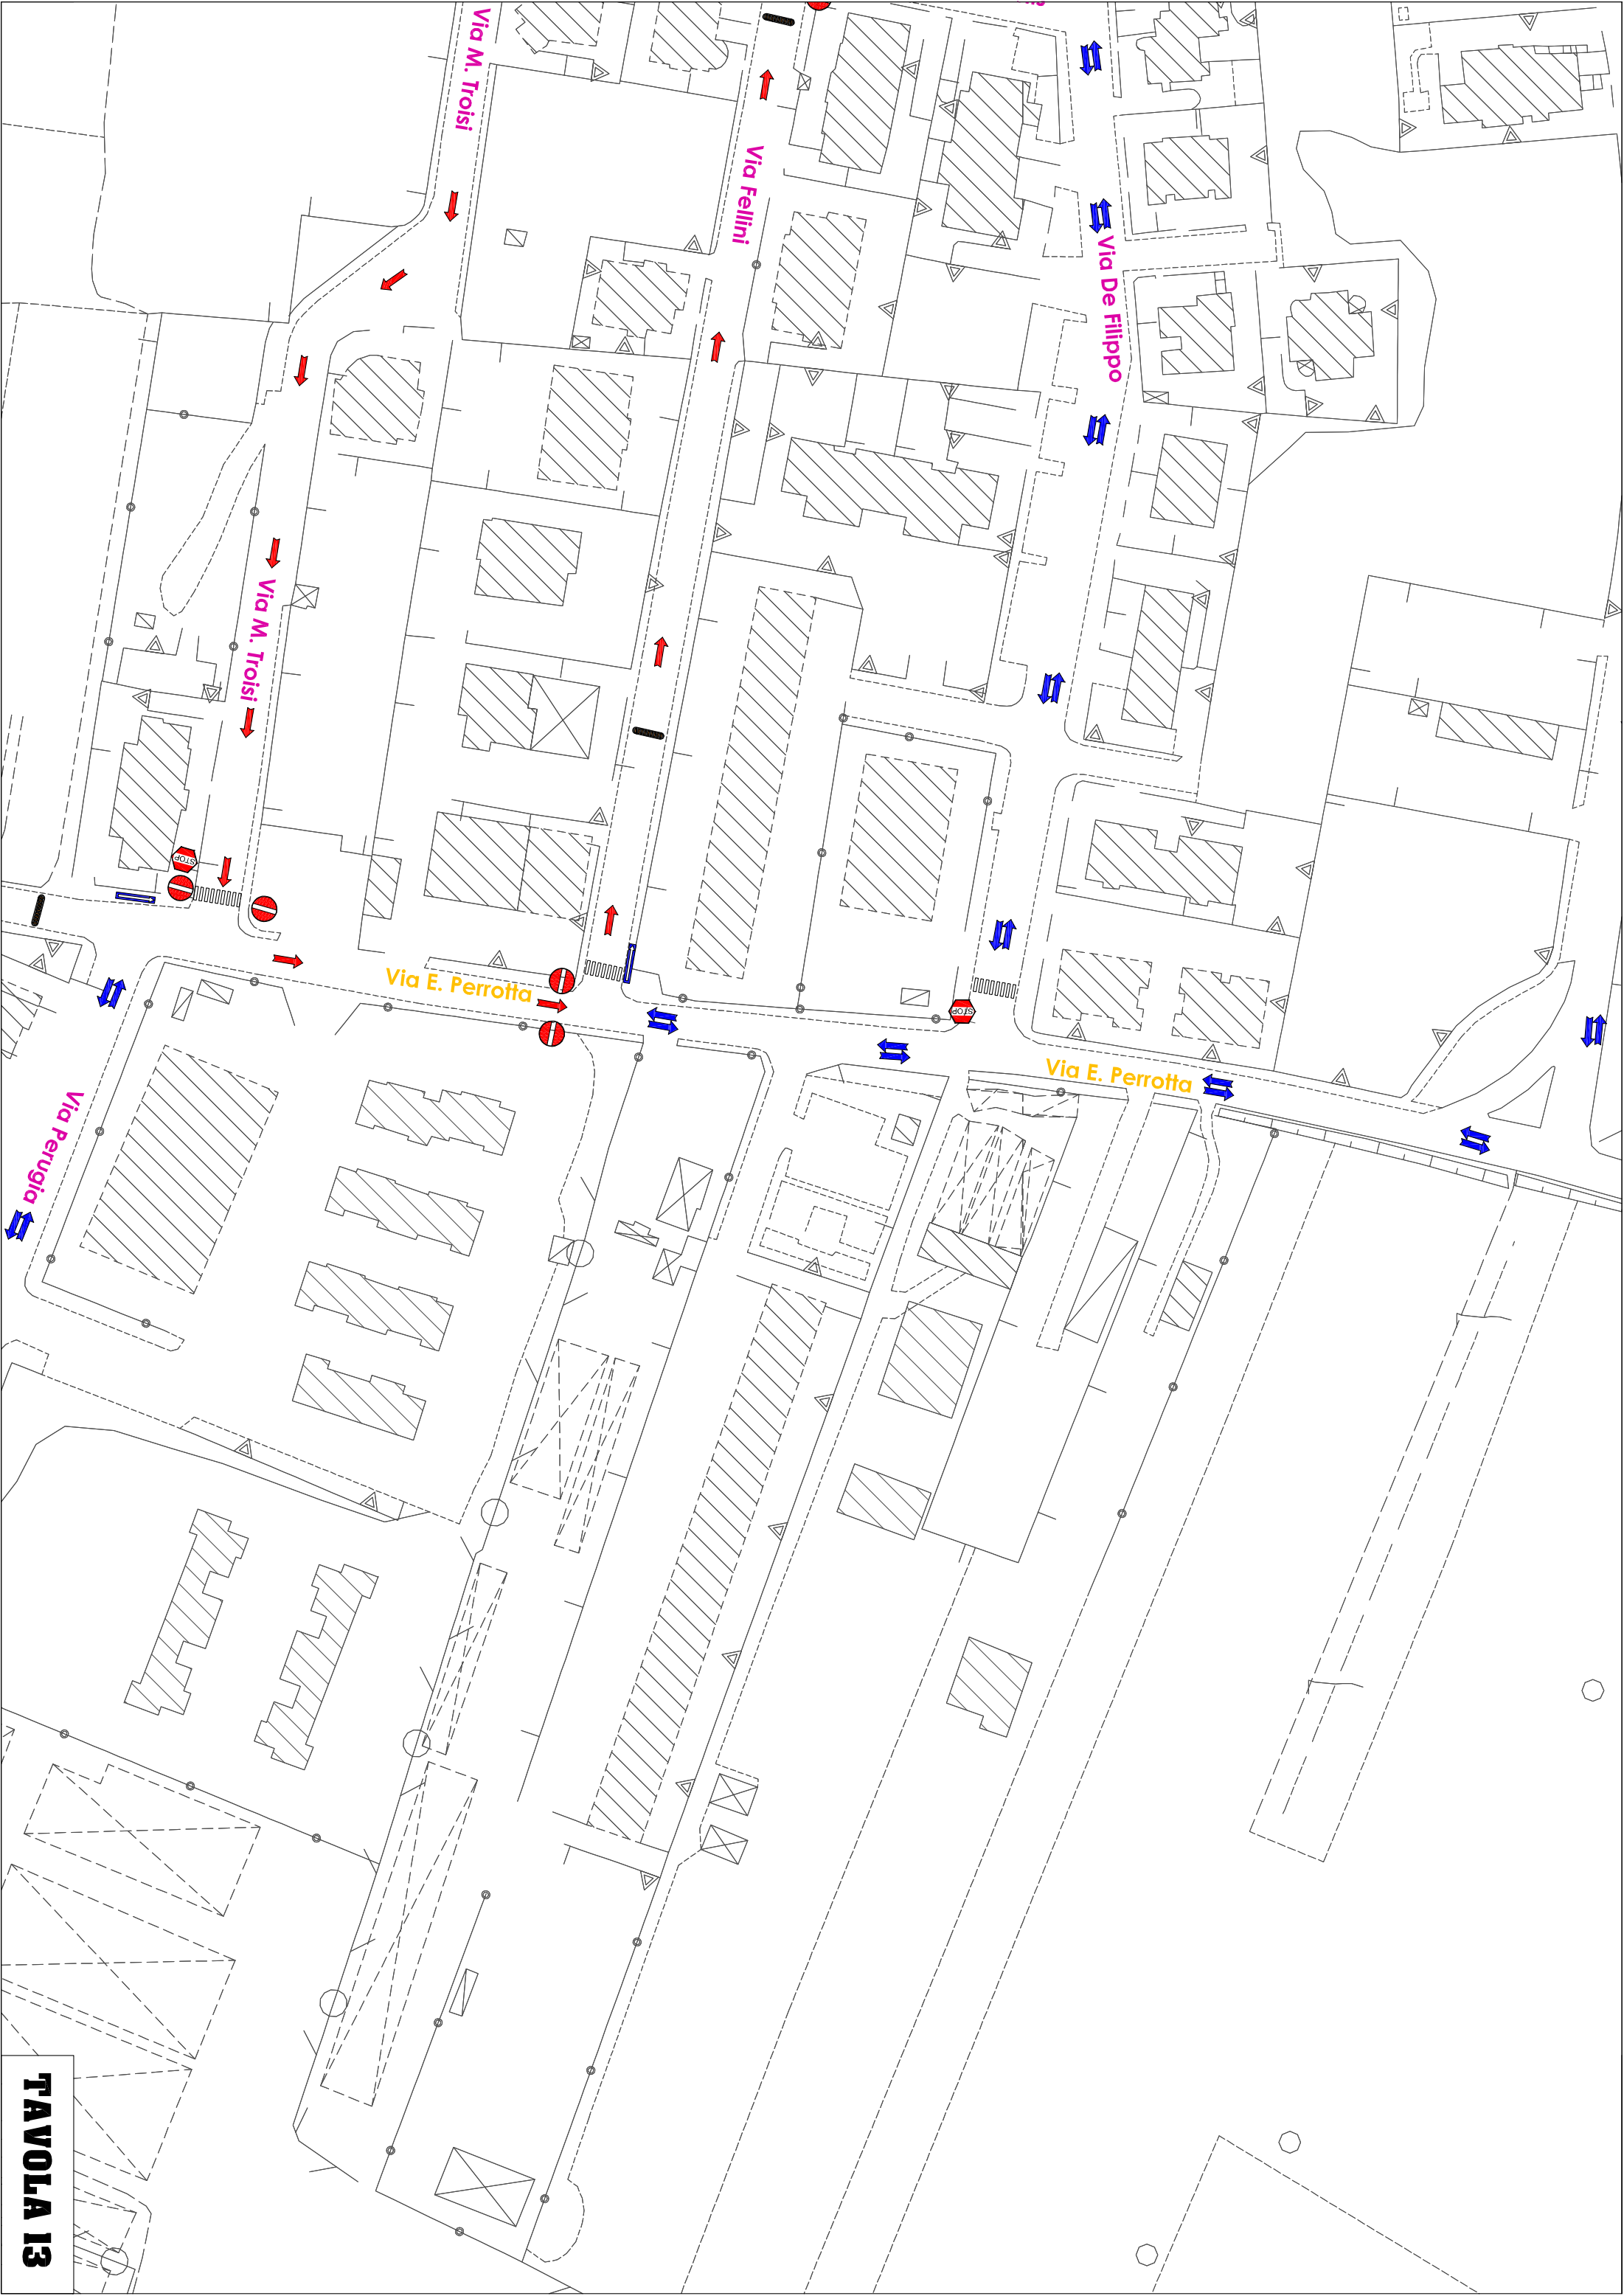

Madonna dell' Ariano

NORD

SANT'ARPINO

TAVOLA 01

DIVIETO DI ACCESSO
ESISTENTE per ORARIO
SCUOLASTICO

Via Trivio del Castagno

Via Garibaldi

Via dei Mille

Via Mazzini

Via Cavour

Via Orazio

Corso

SOSTA 40 MINUTI

SOSTA 40 MINUTI

TAVOLA 02

TAVOLA 03

TAVOLA 04

Via Trivio del Castagno

Via Diaz

Via Mo

TAVOLA 05

Piazza
IV Novembre

Via P...

TAVOLA 07

Via Pave

TAVOLA 08

TAVOLA 10

Teverolaccio

Via Murelle

TAVOLA II

TAVOLA 12

TAVOLA 13