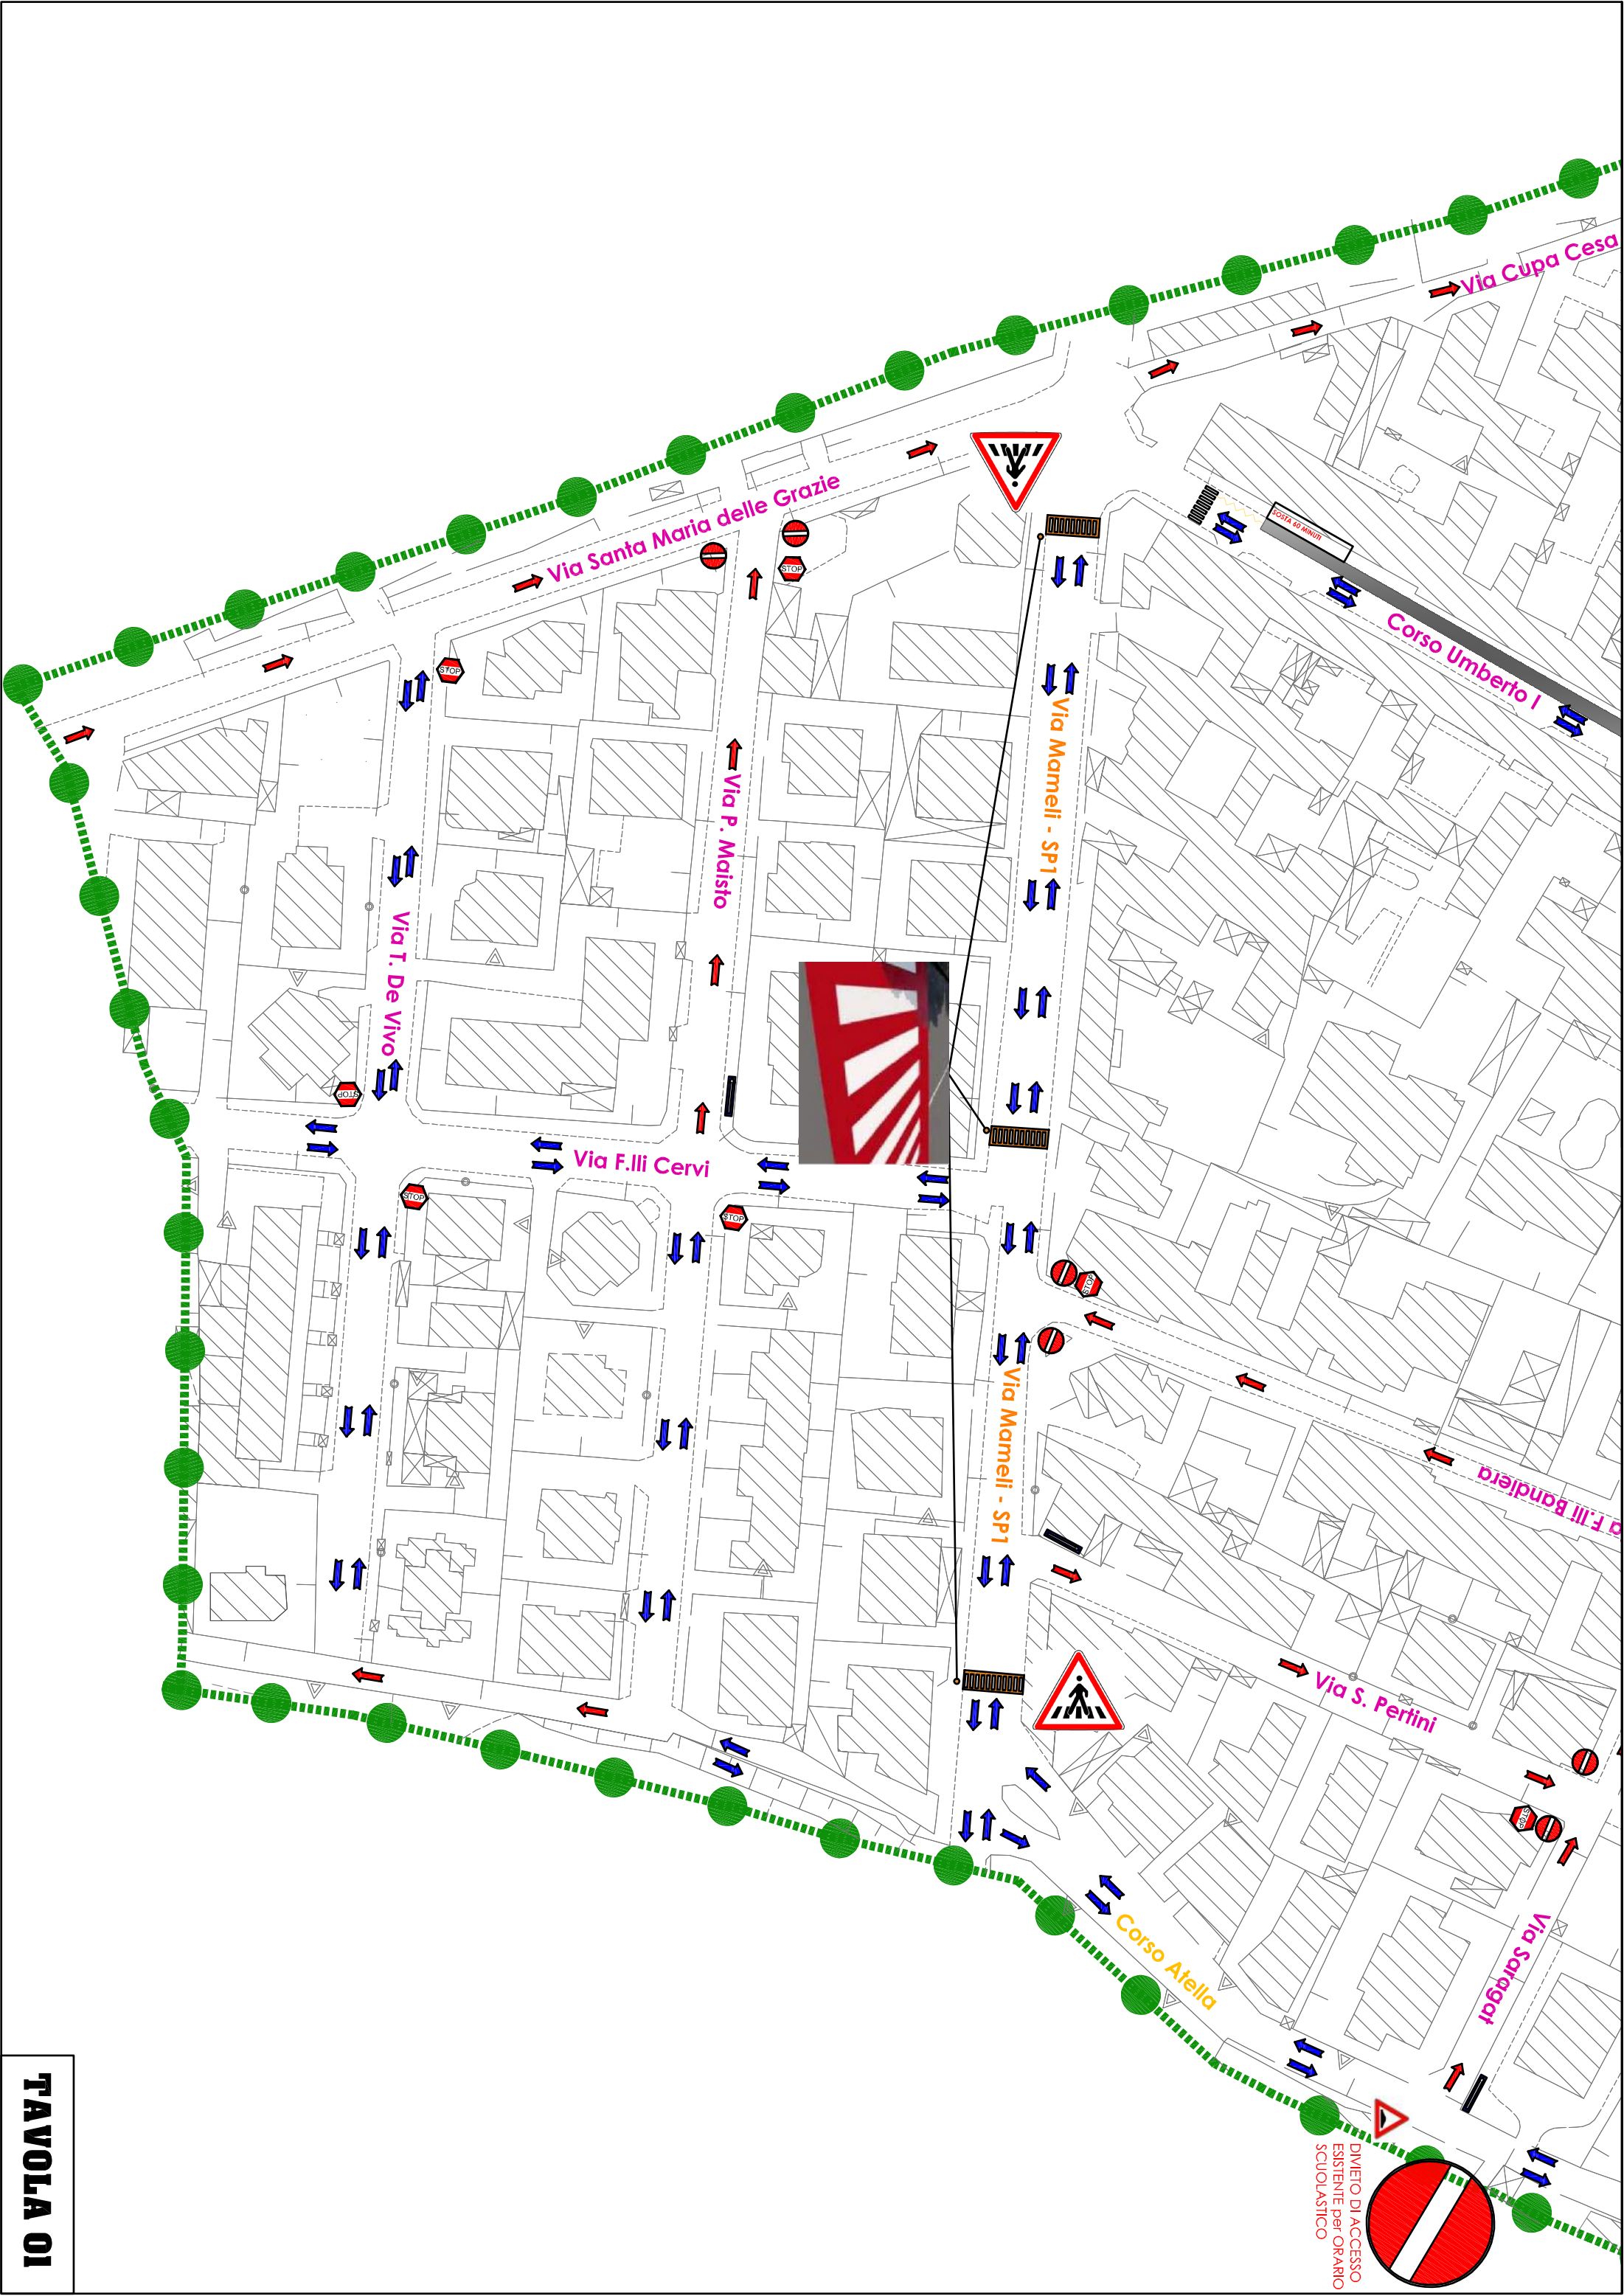

TAVOLA 06

TAVOLA 07

TAVOLA 02

TAVOLA 03

TAVOLA 04

TAVOLA 01

TAVOLA GENERALE

Teverolaccio

Madonna dell' Ariano

NORD

SANT'ARPINO

TAVOLA 01

DIVIETO DI ACCESSO
ESISTENTE per ORARIO
SCUOLASTICO

Via Trivio del Castagno

Via Garibaldi

Via dei Mille

Via Mazzini

Via Cavour

Via Orazio

Corso

SOSTA 40 MINUTI

SOSTA 40 MINUTI

TAVOLA 02

TAVOLA 03

TAVOLA 04

Via Trivio del Castagno

Via Diaz

Via Mo

TAVOLA 05

Piazza
IV Novembre

Via P...

TAVOLA 07