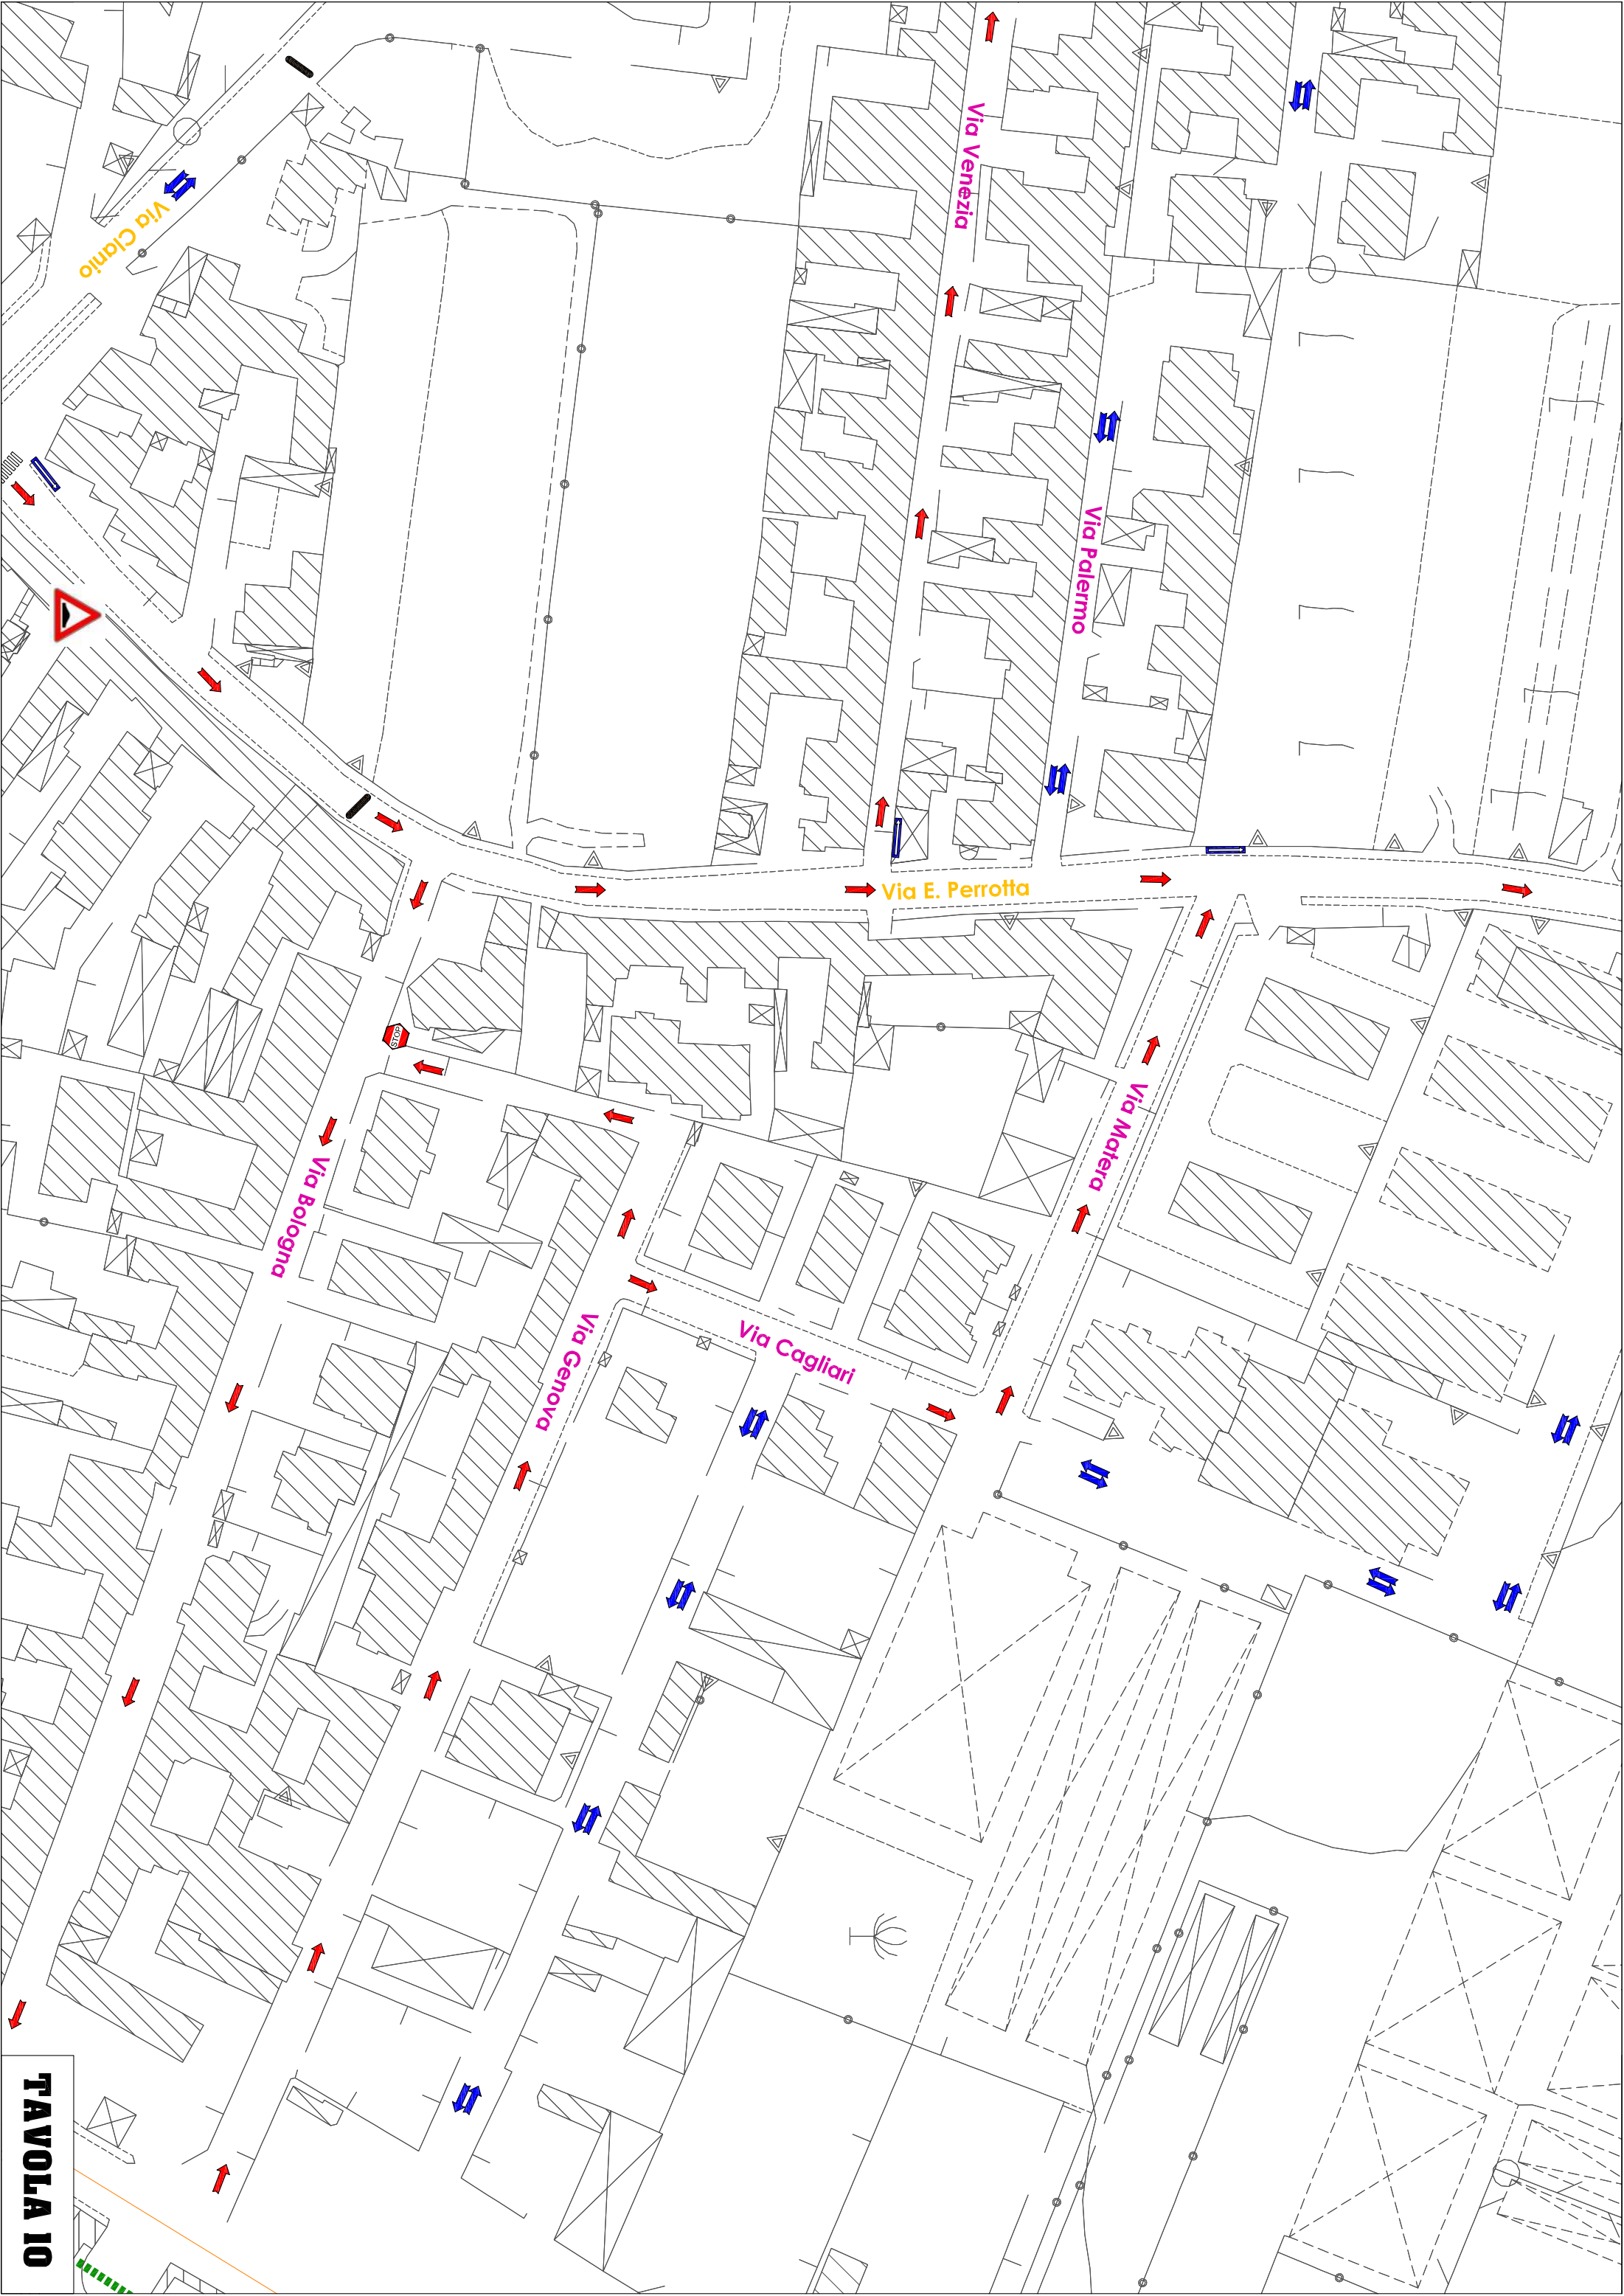

Madonna dell' Ariano

NORD

SANT'ARPINO

TAVOLA 01

DIVIETO DI ACCESSO
ESISTENTE per ORARIO
SCUOLASTICO

Via Trivio del Castagno

Via Garibaldi

Via dei Mille

Via Mazzini

Via Cavour

Via Orazio

Corso

SOSTA 40 MINUTI

SOSTA 40 MINUTI

TAVOLA 02

TAVOLA 03

TAVOLA 04

Via Trivio del Castagno

Via Diaz

Via Mo

TAVOLA 05

Piazza
IV Novembre

Via P...

TAVOLA 07

Via Pave

TAVOLA 08

TAVOLA 10

Teverolaccio

Via Murelle

TAVOLA II

TAVOLA 12

TAVOLA 13