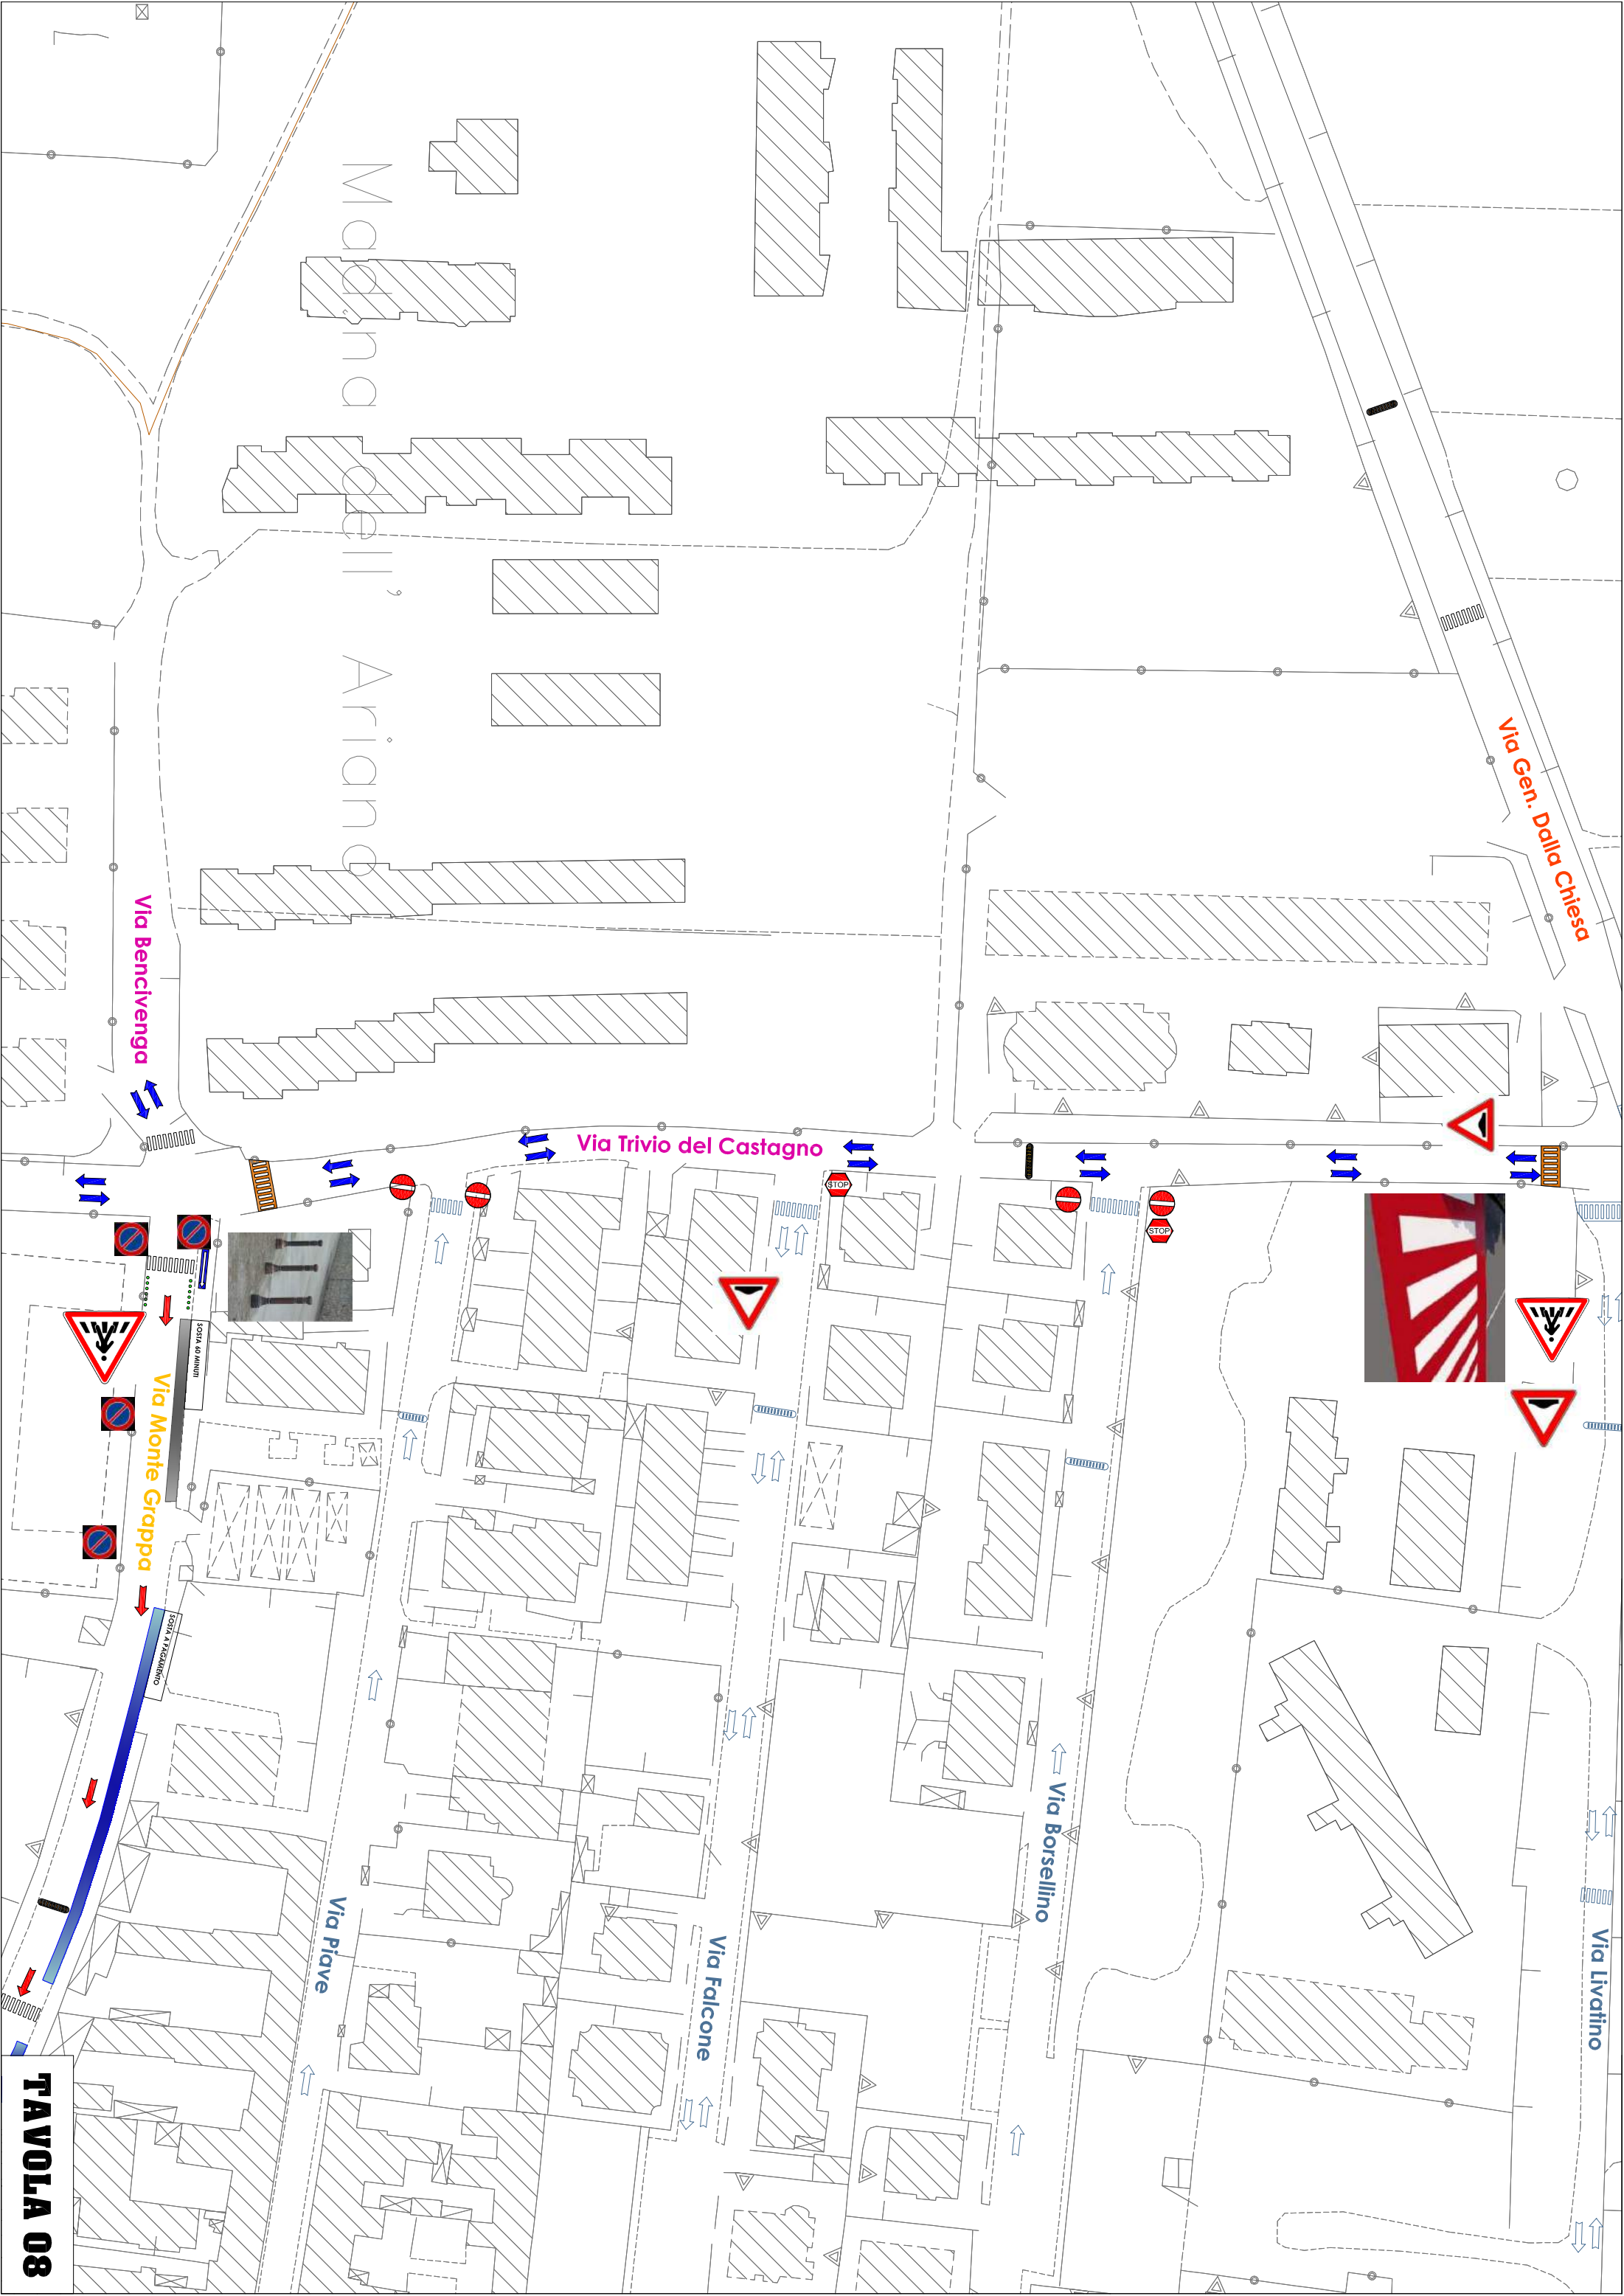

Madonna dell' Ariano

NORD

SANT'ARPINO

TAVOLA 01

DIVIETO DI ACCESSO
ESISTENTE per ORARIO
SCUOLASTICO

Via Trivio del Castagno

Via Garibaldi

Via dei Mille

Via Mazzini

Via Cavour

Via Orazio

Corso

SOSTA 40 MINUTI

SOSTA 40 MINUTI

TAVOLA 02

TAVOLA 03

TAVOLA 04

Via Trivio del Castagno

Via Diaz

Via Mo

TAVOLA 05

Piazza
IV Novembre

Via P...

TAVOLA 07

Via Pave

TAVOLA 08

TAVOLA 10

Teverolaccio

Via Murelle

TAVOLA II

TAVOLA 12

TAVOLA 13