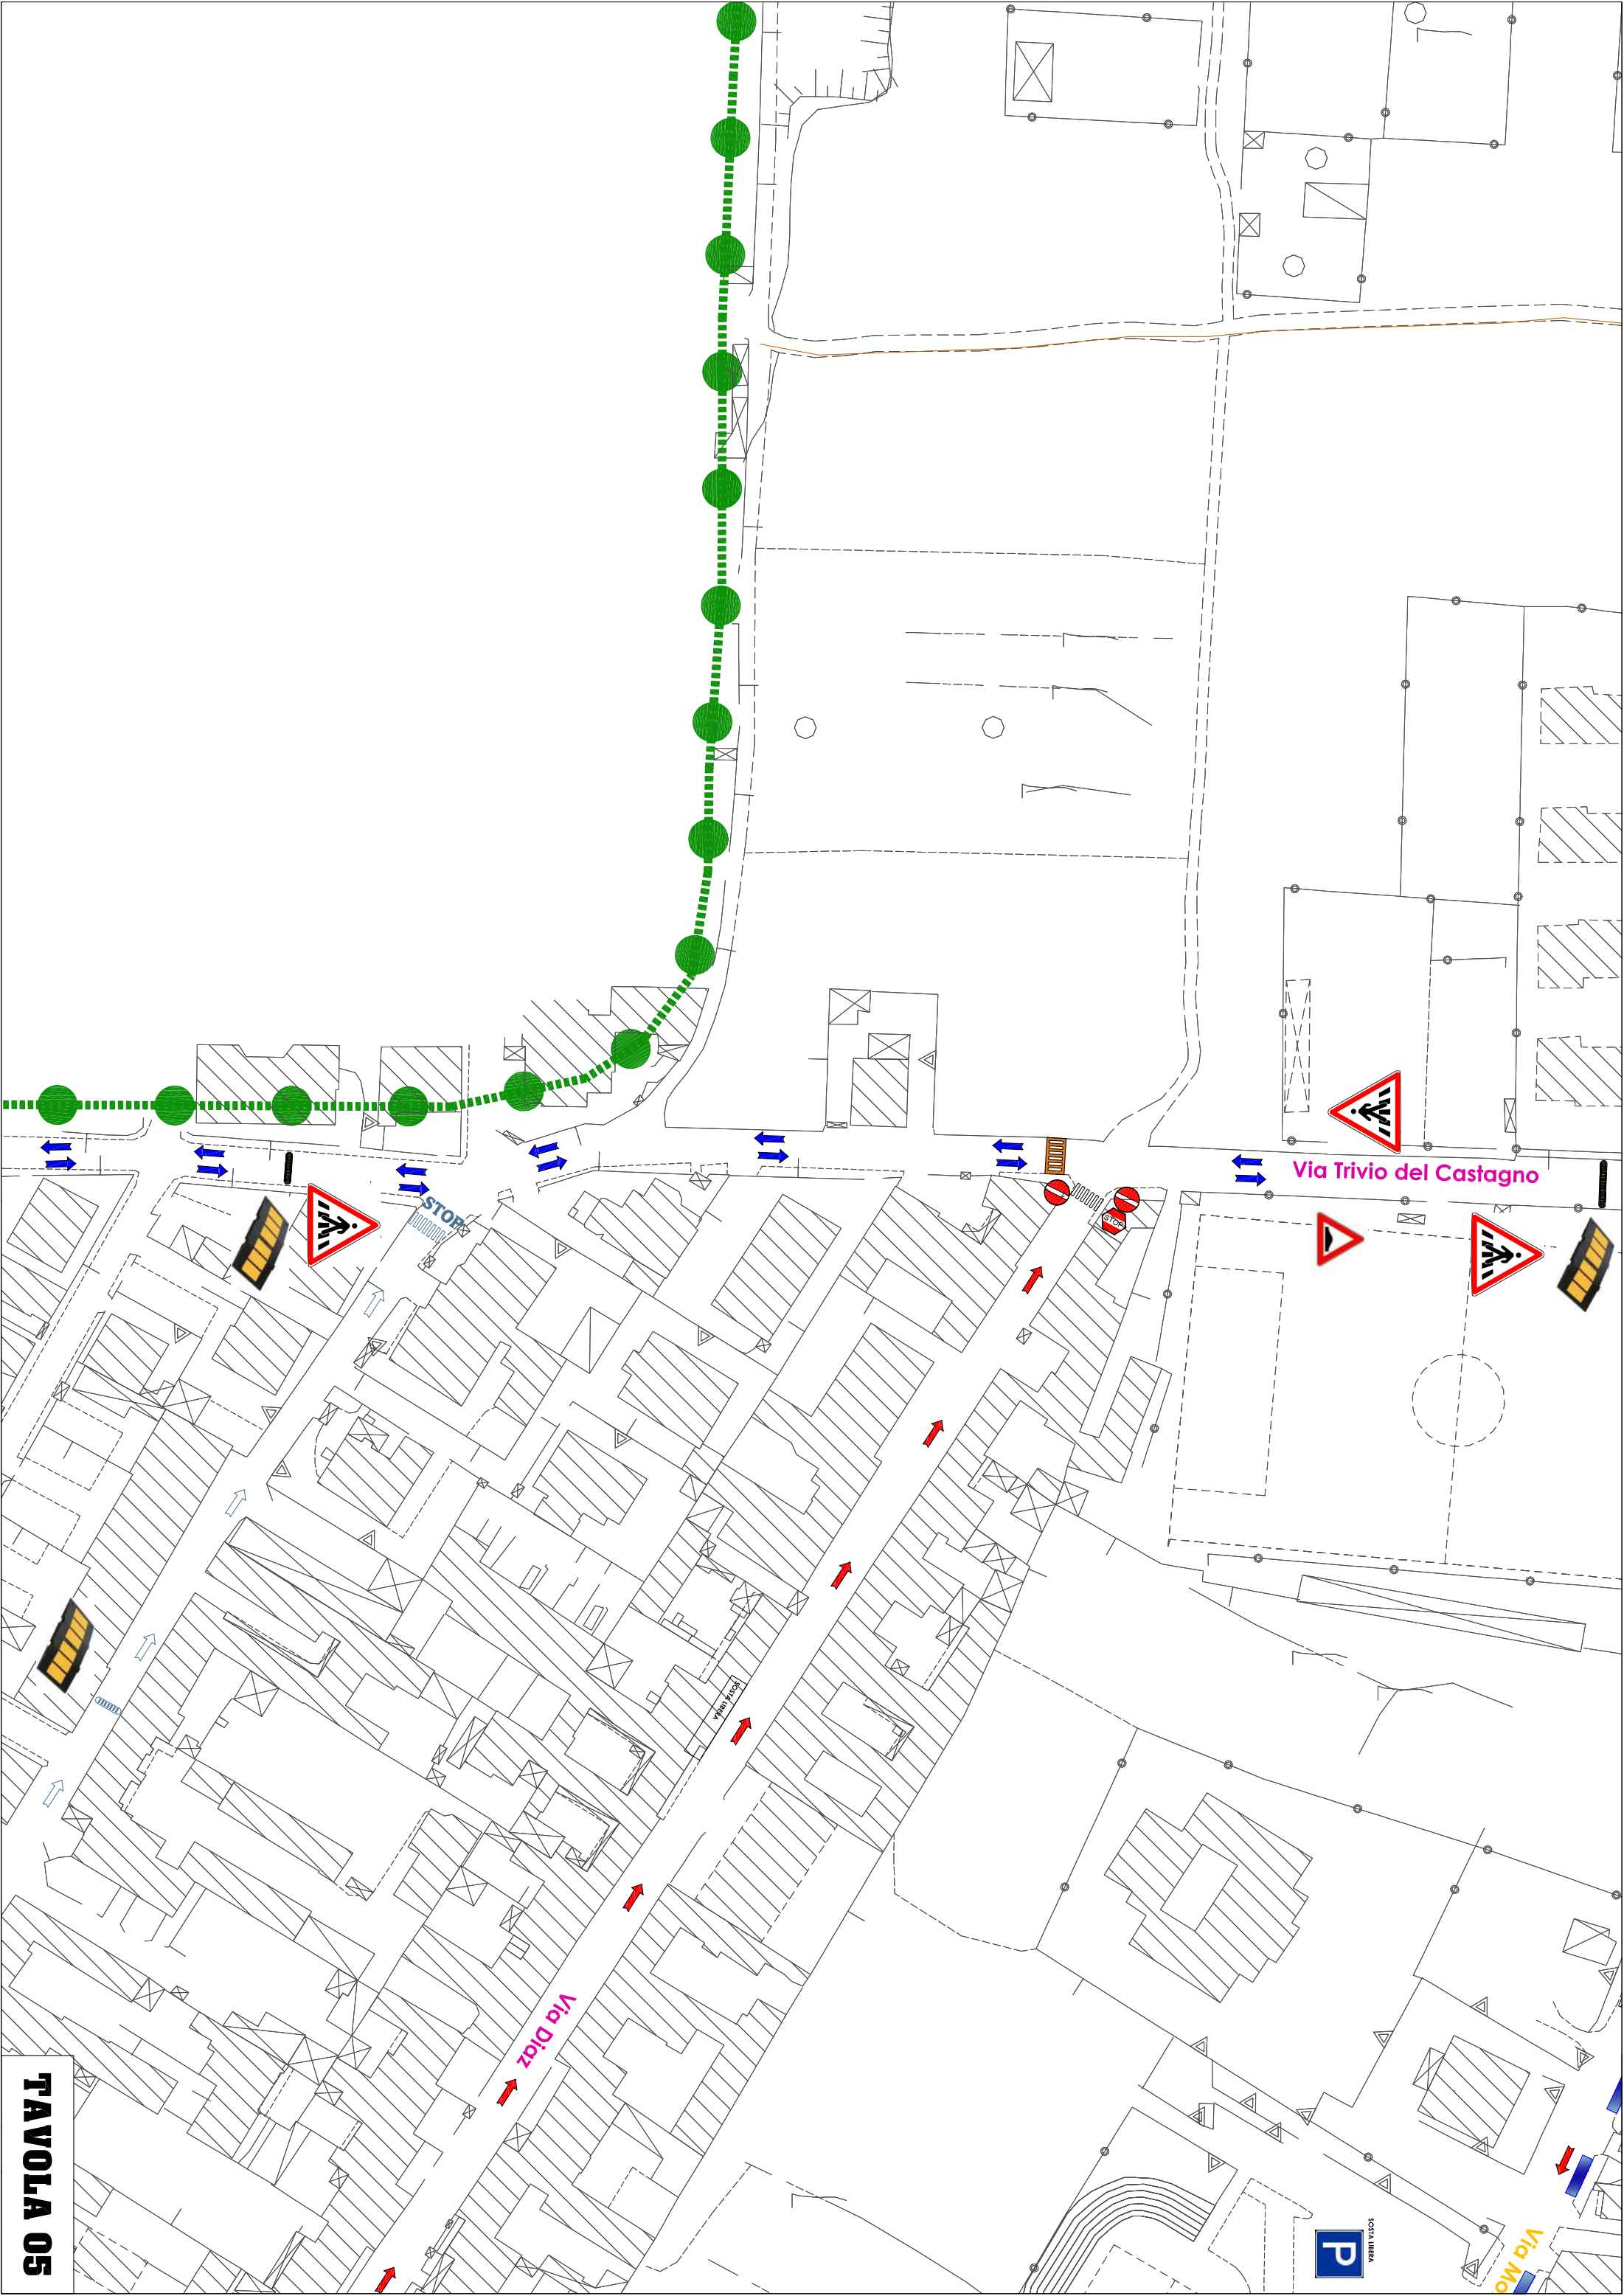

Madonna dell' Ariano

NORD

SANT'ARPINO

TAVOLA 01

DIVIETO DI ACCESSO
ESISTENTE per ORARIO
SCUOLASTICO

Via Trivio del Castagno

Via Garibaldi

Via dei Mille

Via Mazzini

Via Cavour

Via Orazio

Corso

SOSTA 40 MINUTI

SOSTA 40 MINUTI

TAVOLA 02

TAVOLA 03

TAVOLA 04

Via Trivio del Castagno

Via Diaz

Via Mo

TAVOLA 05

Piazza
IV Novembre

Via P...

TAVOLA 07